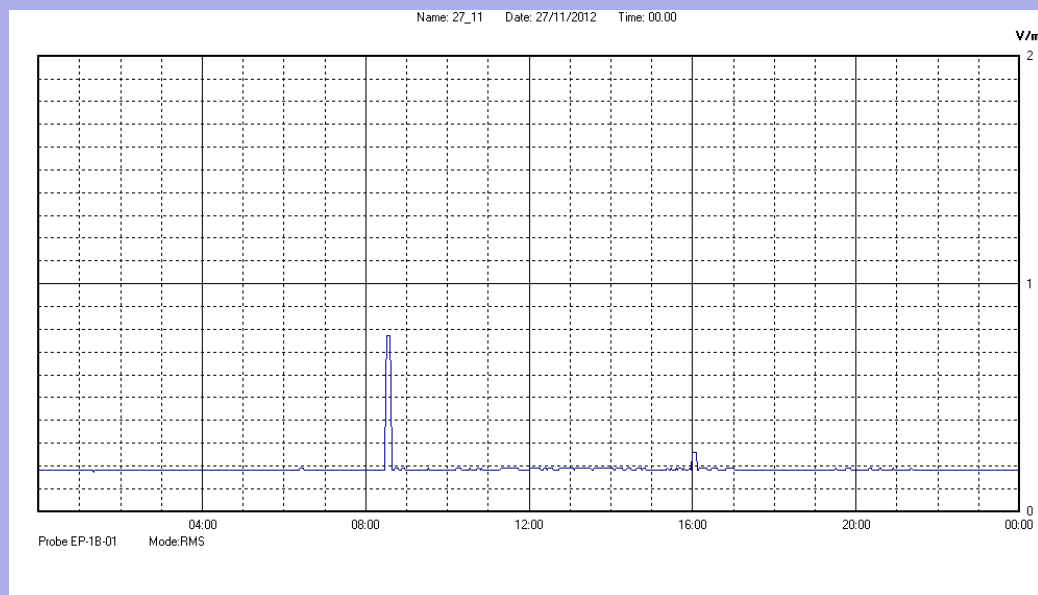

Novembre 2012

Centralina	07 CORDENONS
Comune	Cordenons
Indirizzo	via S.Caterina
Descrizione	Giardino
Data misura	27/11/2012

RISULTATO MISURAZIONE

Il parametro misurato è il campo elettrico (E) e la sua unità di misura è il Volt/metro (V/m). In tabella si riporta il valore medio massimo (Emax) riferito a un intervallo di tempo di 6 minuti; l'andamento della linea blu descrive l'evoluzione del campo elettromagnetico nell'arco dell'intero giorno. Nell'asse delle ascisse sono riportate le ore del giorno monitorato, nelle ordinate il valore di campo elettromagnetico misurato in V/m.

Il valore limite di attenzione è fissato per legge (D.P.C.M. 08 luglio 2003) a 6,00 V/m.

VALORE MEDIO = 0,2 V/m
VALORE MASSIMO = 0,77 V/m