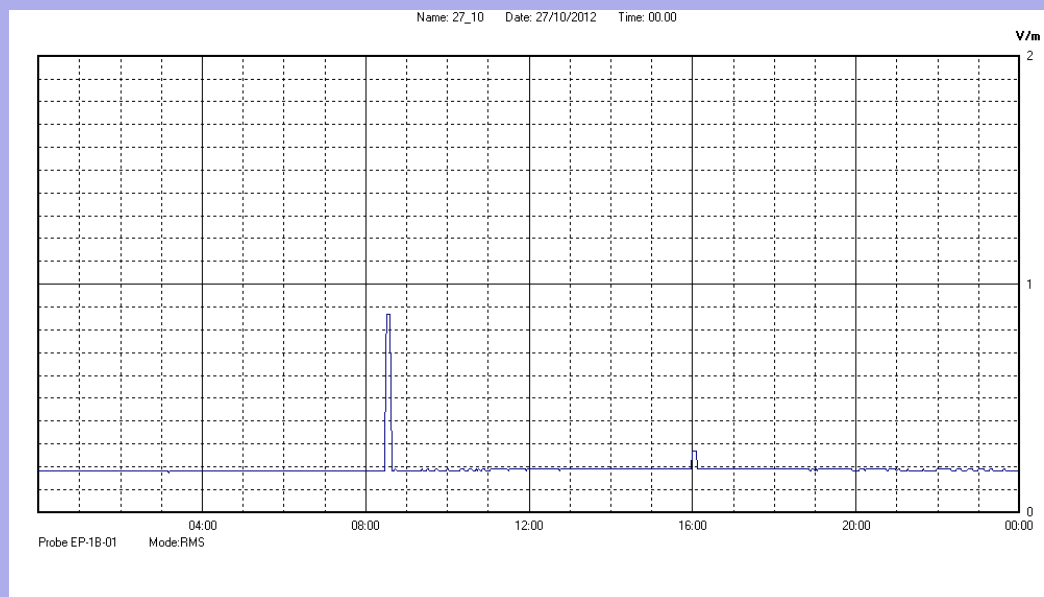

Ottobre 2012

Centralina	07 CORDENONS
Comune	Cordenons
Indirizzo	via S.Caterina
Descrizione	Giardino
Data misura	27/10/2012

RISULTATO MISURAZIONE

Il parametro misurato è il campo elettrico (E) e la sua unità di misura è il Volt/metro (V/m). In tabella si riporta il valore medio massimo (Emax) riferito a un intervallo di tempo di 6 minuti; l'andamento della linea blu descrive l'evoluzione del campo elettromagnetico nell'arco dell'intero giorno. Nell'asse delle ascisse sono riportate le ore del giorno monitorato, nelle ordinate il valore di campo elettromagnetico misurato in V/m.

Il valore limite di attenzione è fissato per legge (D.P.C.M. 08 luglio 2003) a 6,00 V/m.

VALORE MEDIO = 0,2 V/m
VALORE MASSIMO = 0,87 V/m