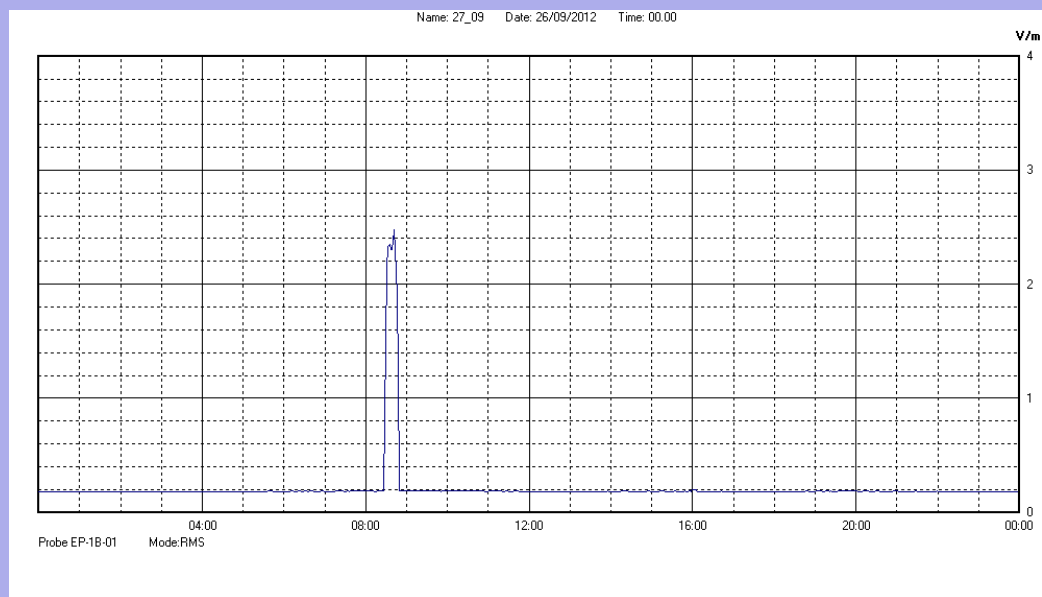

Settembre 2012

Centralina	07 CORDENONS
Comune	Cordenons
Indirizzo	via S.Caterina
Descrizione	Giardino
Data misura	27/09/2012

RISULTATO MISURAZIONE

Il parametro misurato è il campo elettrico (E) e la sua unità di misura è il Volt/metro (V/m). In tabella si riporta il valore medio massimo (Emax) riferito a un intervallo di tempo di 6 minuti; l'andamento della linea blu descrive l'evoluzione del campo elettromagnetico nell'arco dell'intero giorno. Nell'asse delle ascisse sono riportate le ore del giorno monitorato, nelle ordinate il valore di campo elettromagnetico misurato in V/m.

Il valore limite di attenzione è fissato per legge (D.P.C.M. 08 luglio 2003) a 6,00 V/m.

VALORE MEDIO = 0.2 V/m
VALORE MASSIMO = 2.48 V/m