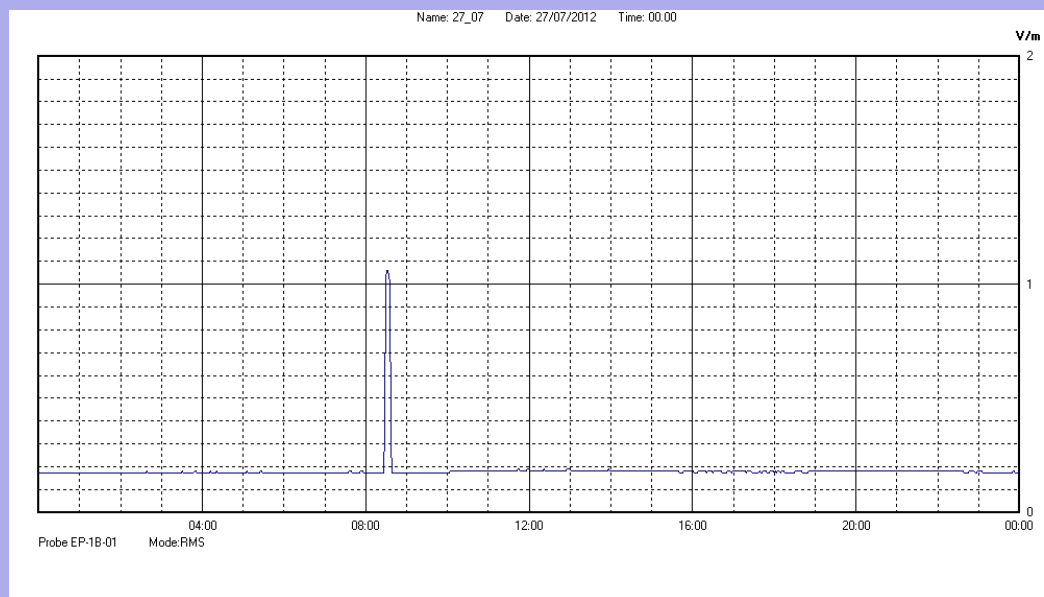

Luglio 2012

Centralina	07 CORDENONS
Comune	Cordenons
Indirizzo	via S.Caterina
Descrizione	Giardino
Data misura	27/07/2012

RISULTATO MISURAZIONE

Il parametro misurato è il campo elettrico (E) e la sua unità di misura è il Volt/metro (V/m). In tabella si riporta il valore medio massimo (Emax) riferito a un intervallo di tempo di 6 minuti; l'andamento della linea blu descrive l'evoluzione del campo elettromagnetico nell'arco dell'intero giorno. Nell'asse delle ascisse sono riportate le ore del giorno monitorato, nelle ordinate il valore di campo elettromagnetico misurato in V/m.

Il valore limite di attenzione è fissato per legge (D.P.C.M. 08 luglio 2003) a 6,00 V/m.

VALORE MEDIO = 0.2 V/m
VALORE MASSIMO = 1.06 V/m