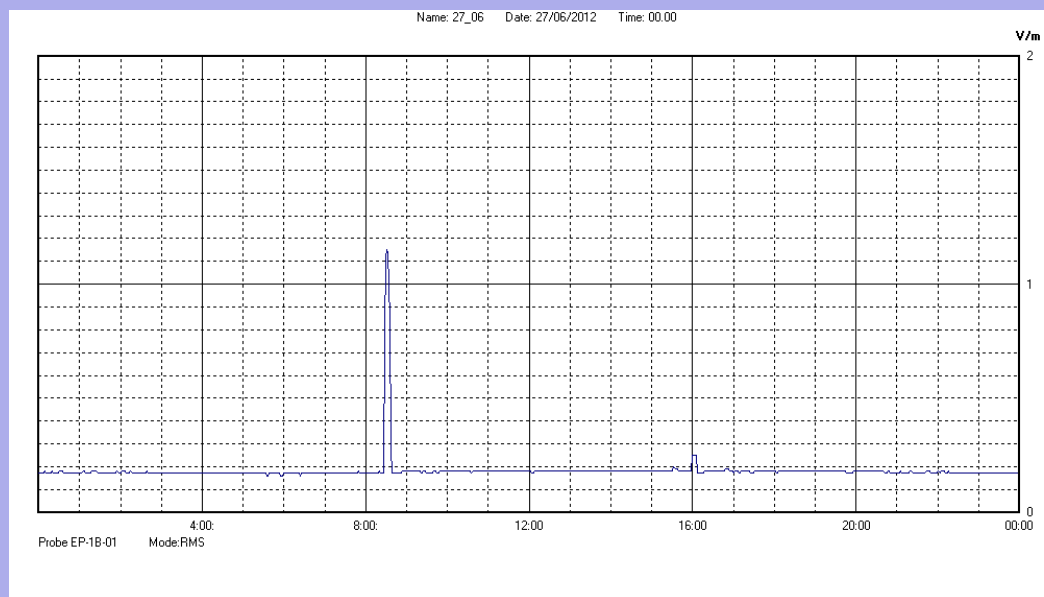

Giugno 2012

Centralina	07 CORDENONS
Comune	Cordenons
Indirizzo	via S.Caterina
Descrizione	Giardino
Data misura	27/06/2012

RISULTATO MISURAZIONE

Il parametro misurato è il campo elettrico (E) e la sua unità di misura è il Volt/metro (V/m). In tabella si riporta il valore medio massimo (Emax) riferito a un intervallo di tempo di 6 minuti; l'andamento della linea blu descrive l'evoluzione del campo elettromagnetico nell'arco dell'intero giorno. Nell'asse delle ascisse sono riportate le ore del giorno monitorato, nelle ordinate il valore di campo elettromagnetico misurato in V/m.

Il valore limite di attenzione è fissato per legge (D.P.C.M. 08 luglio 2003) a 6,00 V/m.

VALORE MEDIO = 0.2 V/m
VALORE MASSIMO = 1.15 V/m