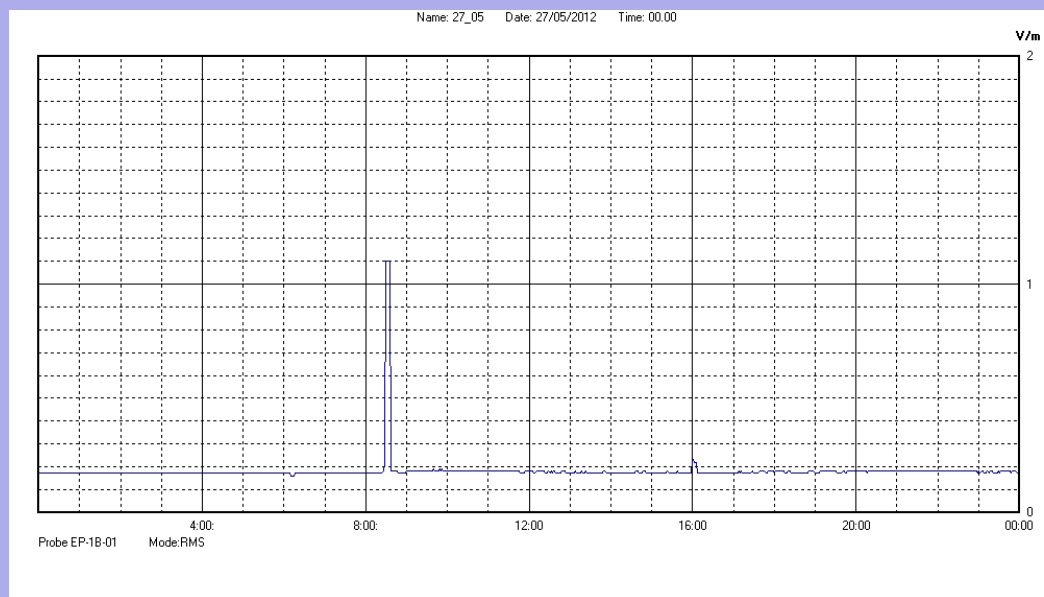

Maggio 2012

Centralina	07 CORDENONS
Comune	Cordenons
Indirizzo	via S.Caterina
Descrizione	Giardino
Data misura	27/05/2012

RISULTATO MISURAZIONE

Il parametro misurato è il campo elettrico (E) e la sua unità di misura è il Volt/metro (V/m). In tabella si riporta il valore medio massimo (Emax) riferito a un intervallo di tempo di 6 minuti; l'andamento della linea blu descrive l'evoluzione del campo elettromagnetico nell'arco dell'intero giorno. Nell'asse delle ascisse sono riportate le ore del giorno monitorato, nelle ordinate il valore di campo elettromagnetico misurato in V/m.

Il valore limite di attenzione è fissato per legge (D.P.C.M. 08 luglio 2003) a 6,00 V/m.

VALORE MEDIO = 0.2 V/m
VALORE MASSIMO = 1.10 V/m