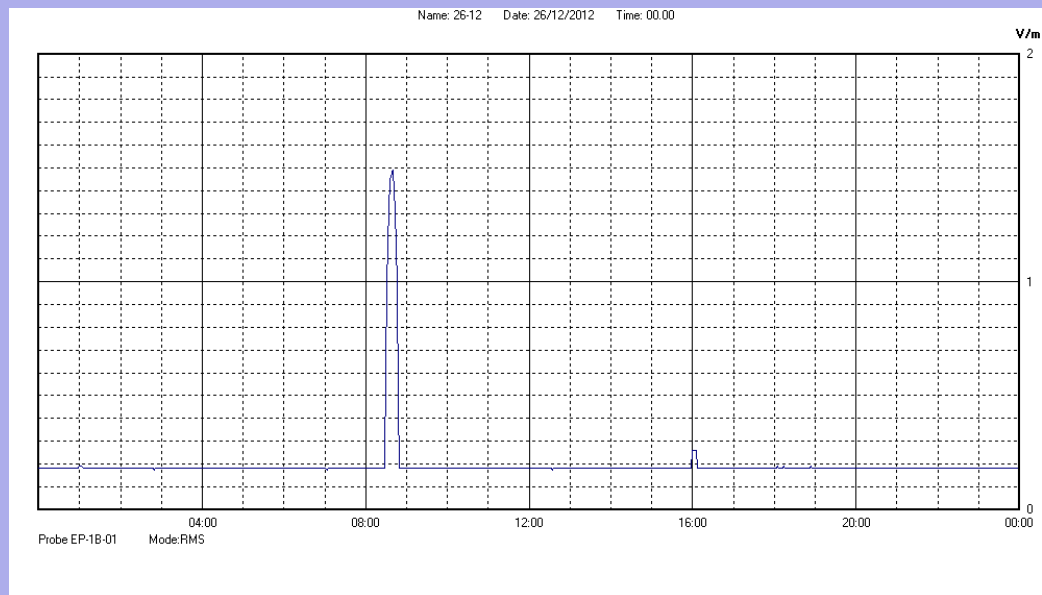

Dicembre 2012

Centralina	07 CORDENONS
Comune	Cordenons
Indirizzo	via S.Caterina
Descrizione	Giardino
Data misura	26/12/2012

RISULTATO MISURAZIONE

Il parametro misurato è il campo elettrico (E) e la sua unità di misura è il Volt/metro (V/m). In tabella si riporta il valore medio massimo (Emax) riferito a un intervallo di tempo di 6 minuti; l'andamento della linea blu descrive l'evoluzione del campo elettromagnetico nell'arco dell'intero giorno. Nell'asse delle ascisse sono riportate le ore del giorno monitorato, nelle ordinate il valore di campo elettromagnetico misurato in V/m.

Il valore limite di attenzione è fissato per legge (D.P.C.M. 08 luglio 2003) a 6,00 V/m.

VALORE MEDIO = 0,2 V/m
VALORE MASSIMO = 1,49 V/m