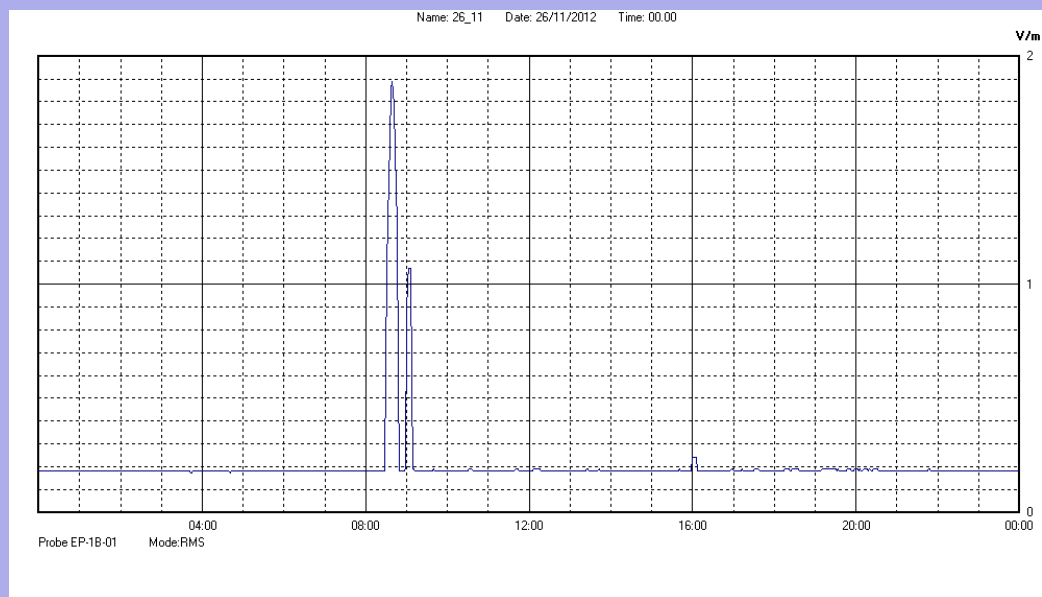

Novembre 2012

Centralina	07 CORDENONS
Comune	Cordenons
Indirizzo	via S.Caterina
Descrizione	Giardino
Data misura	26/11/2012

RISULTATO MISURAZIONE

Il parametro misurato è il campo elettrico (E) e la sua unità di misura è il Volt/metro (V/m). In tabella si riporta il valore medio massimo (Emax) riferito a un intervallo di tempo di 6 minuti; l'andamento della linea blu descrive l'evoluzione del campo elettromagnetico nell'arco dell'intero giorno. Nell'asse delle ascisse sono riportate le ore del giorno monitorato, nelle ordinate il valore di campo elettromagnetico misurato in V/m.

Il valore limite di attenzione è fissato per legge (D.P.C.M. 08 luglio 2003) a 6,00 V/m.

VALORE MEDIO = 0,2 V/m
VALORE MASSIMO = 1,89 V/m