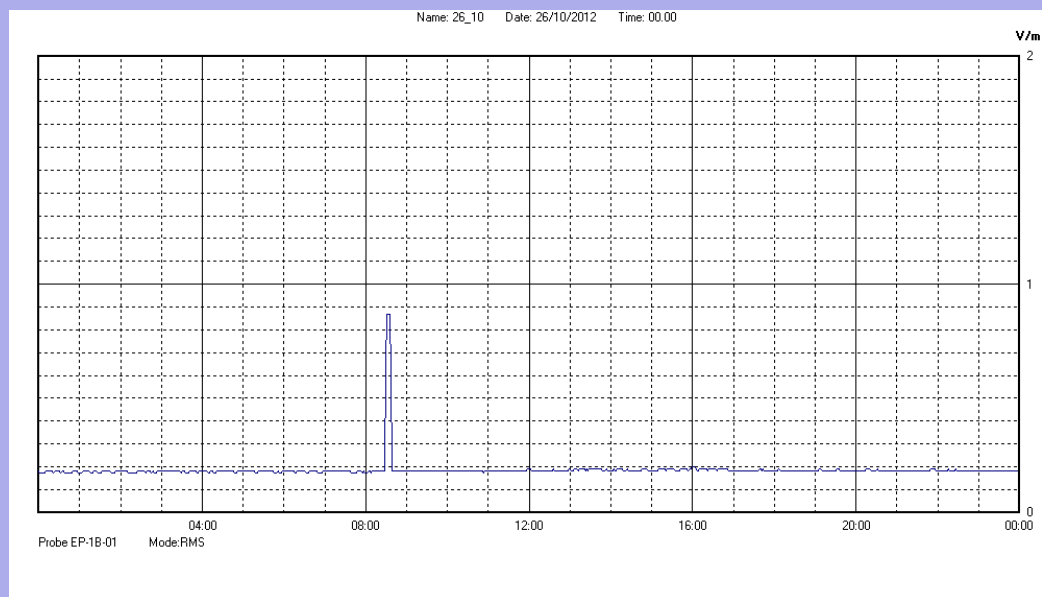

Ottobre 2012

Centralina	07 CORDENONS
Comune	Cordenons
Indirizzo	via S.Caterina
Descrizione	Giardino
Data misura	26/10/2012

RISULTATO MISURAZIONE

Il parametro misurato è il campo elettrico (E) e la sua unità di misura è il Volt/metro (V/m). In tabella si riporta il valore medio massimo (Emax) riferito a un intervallo di tempo di 6 minuti; l'andamento della linea blu descrive l'evoluzione del campo elettromagnetico nell'arco dell'intero giorno. Nell'asse delle ascisse sono riportate le ore del giorno monitorato, nelle ordinate il valore di campo elettromagnetico misurato in V/m.

Il valore limite di attenzione è fissato per legge (D.P.C.M. 08 luglio 2003) a 6,00 V/m.

VALORE MEDIO = 0,2 V/m
VALORE MASSIMO = 0,87 V/m