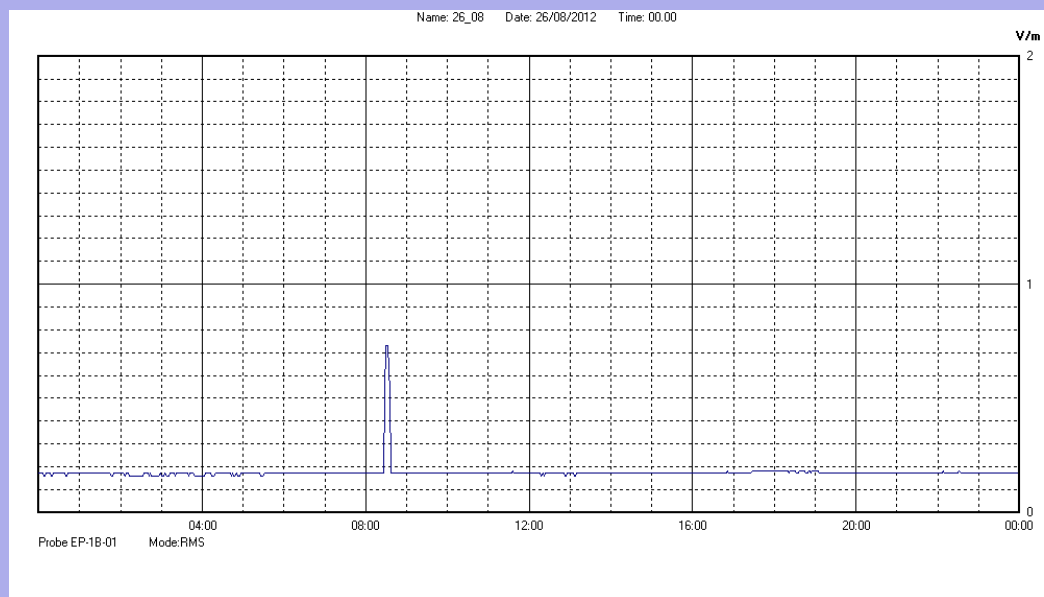

Agosto 2012

Centralina	07 CORDENONS
Comune	Cordenons
Indirizzo	via S.Caterina
Descrizione	Giardino
Data misura	26/08/2012

RISULTATO MISURAZIONE

Il parametro misurato è il campo elettrico (E) e la sua unità di misura è il Volt/metro (V/m). In tabella si riporta il valore medio massimo (Emax) riferito a un intervallo di tempo di 6 minuti; l'andamento della linea blu descrive l'evoluzione del campo elettromagnetico nell'arco dell'intero giorno. Nell'asse delle ascisse sono riportate le ore del giorno monitorato, nelle ordinate il valore di campo elettromagnetico misurato in V/m.

Il valore limite di attenzione è fissato per legge (D.P.C.M. 08 luglio 2003) a 6,00 V/m.

VALORE MEDIO = 0.2 V/m
VALORE MASSIMO = 0.73 V/m