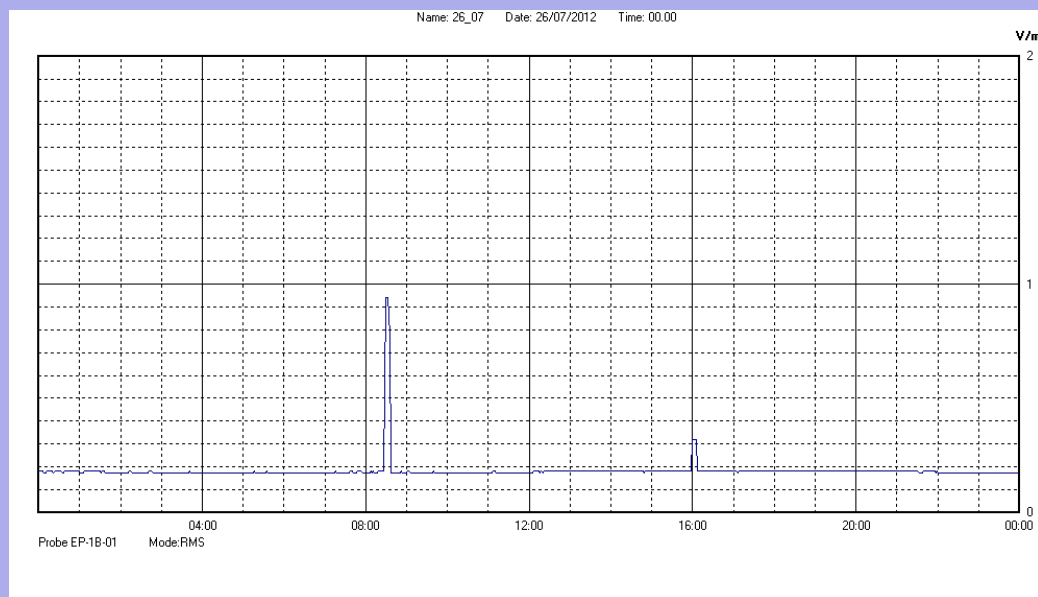

Luglio 2012

Centralina	07 CORDENONS
Comune	Cordenons
Indirizzo	via S.Caterina
Descrizione	Giardino
Data misura	26/07/2012

RISULTATO MISURAZIONE

Il parametro misurato è il campo elettrico (E) e la sua unità di misura è il Volt/metro (V/m). In tabella si riporta il valore medio massimo (Emax) riferito a un intervallo di tempo di 6 minuti; l'andamento della linea blu descrive l'evoluzione del campo elettromagnetico nell'arco dell'intero giorno. Nell'asse delle ascisse sono riportate le ore del giorno monitorato, nelle ordinate il valore di campo elettromagnetico misurato in V/m.

Il valore limite di attenzione è fissato per legge (D.P.C.M. 08 luglio 2003) a 6,00 V/m.

VALORE MEDIO = 0.2 V/m
VALORE MASSIMO = 0.94 V/m