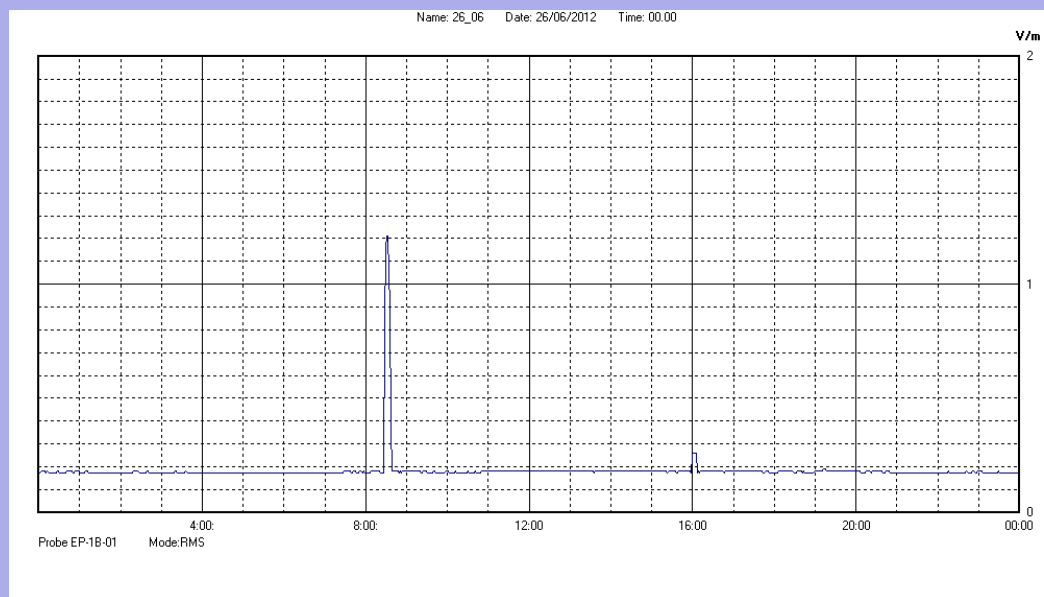

Giugno 2012

Centralina	07 CORDENONS
Comune	Cordenons
Indirizzo	via S.Caterina
Descrizione	Giardino
Data misura	26/06/2012

RISULTATO MISURAZIONE

Il parametro misurato è il campo elettrico (E) e la sua unità di misura è il Volt/metro (V/m). In tabella si riporta il valore medio massimo (Emax) riferito a un intervallo di tempo di 6 minuti; l'andamento della linea blu descrive l'evoluzione del campo elettromagnetico nell'arco dell'intero giorno. Nell'asse delle ascisse sono riportate le ore del giorno monitorato, nelle ordinate il valore di campo elettromagnetico misurato in V/m.

Il valore limite di attenzione è fissato per legge (D.P.C.M. 08 luglio 2003) a 6,00 V/m.

VALORE MEDIO = 0.2 V/m
VALORE MASSIMO = 1.21 V/m