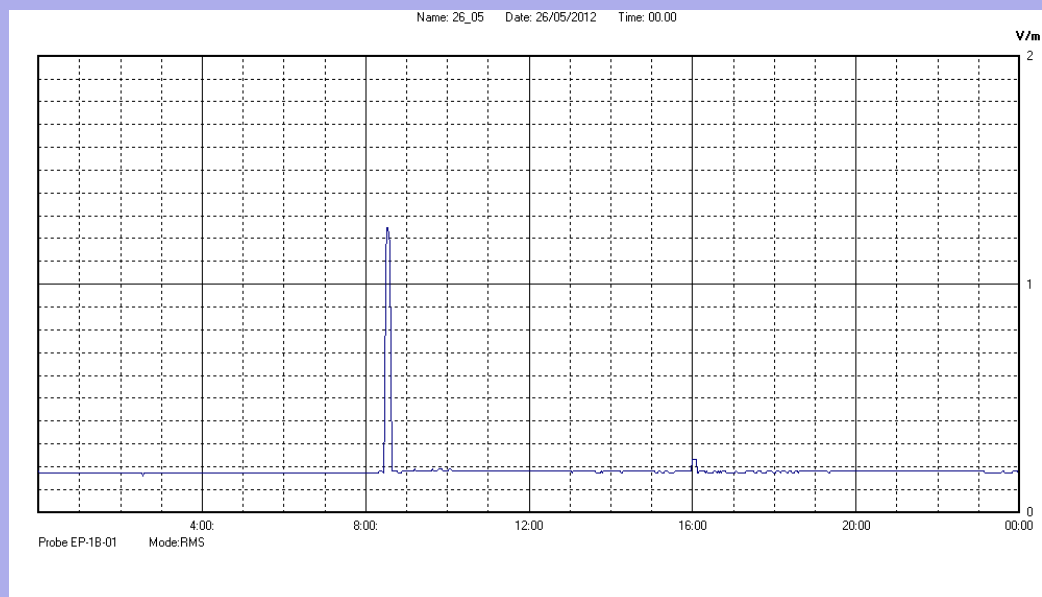

Maggio 2012

Centralina	07 CORDENONS
Comune	Cordenons
Indirizzo	via S.Caterina
Descrizione	Giardino
Data misura	26/05/2012

RISULTATO MISURAZIONE

Il parametro misurato è il campo elettrico (E) e la sua unità di misura è il Volt/metro (V/m). In tabella si riporta il valore medio massimo (Emax) riferito a un intervallo di tempo di 6 minuti; l'andamento della linea blu descrive l'evoluzione del campo elettromagnetico nell'arco dell'intero giorno. Nell'asse delle ascisse sono riportate le ore del giorno monitorato, nelle ordinate il valore di campo elettromagnetico misurato in V/m.

Il valore limite di attenzione è fissato per legge (D.P.C.M. 08 luglio 2003) a 6,00 V/m.

VALORE MEDIO = 0.2 V/m
VALORE MASSIMO = 1.25 V/m