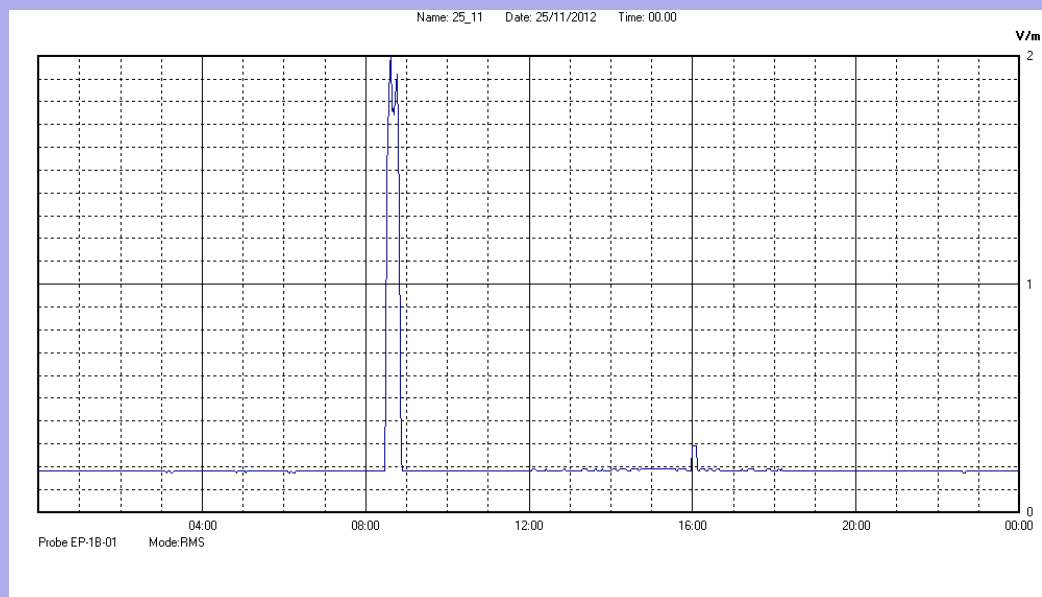

Novembre 2012

Centralina	07 CORDENONS
Comune	Cordenons
Indirizzo	via S.Caterina
Descrizione	Giardino
Data misura	25/11/2012

RISULTATO MISURAZIONE

Il parametro misurato è il campo elettrico (E) e la sua unità di misura è il Volt/metro (V/m). In tabella si riporta il valore medio massimo (Emax) riferito a un intervallo di tempo di 6 minuti; l'andamento della linea blu descrive l'evoluzione del campo elettromagnetico nell'arco dell'intero giorno. Nell'asse delle ascisse sono riportate le ore del giorno monitorato, nelle ordinate il valore di campo elettromagnetico misurato in V/m.

Il valore limite di attenzione è fissato per legge (D.P.C.M. 08 luglio 2003) a 6,00 V/m.

VALORE MEDIO = 0,2 V/m
VALORE MASSIMO = 2,00 V/m