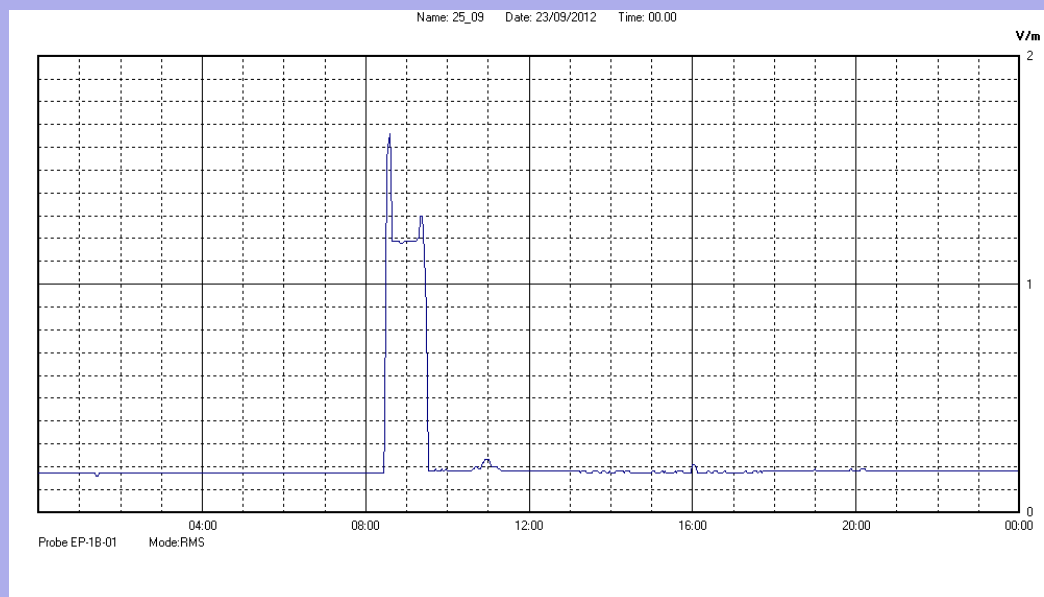

Settembre 2012

Centralina	07 CORDENONS
Comune	Cordenons
Indirizzo	via S.Caterina
Descrizione	Giardino
Data misura	25/09/2012

RISULTATO MISURAZIONE

Il parametro misurato è il campo elettrico (E) e la sua unità di misura è il Volt/metro (V/m). In tabella si riporta il valore medio massimo (Emax) riferito a un intervallo di tempo di 6 minuti; l'andamento della linea blu descrive l'evoluzione del campo elettromagnetico nell'arco dell'intero giorno. Nell'asse delle ascisse sono riportate le ore del giorno monitorato, nelle ordinate il valore di campo elettromagnetico misurato in V/m.

Il valore limite di attenzione è fissato per legge (D.P.C.M. 08 luglio 2003) a 6,00 V/m.

VALORE MEDIO = 0.3 V/m
VALORE MASSIMO = 1.66 V/m