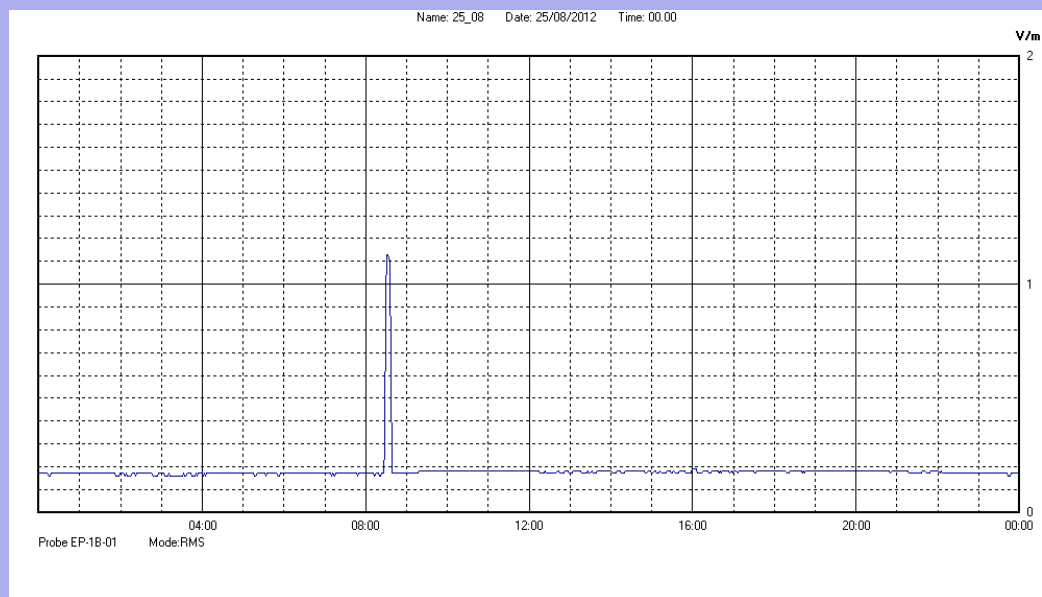

Agosto 2012

Centralina	07 CORDENONS
Comune	Cordenons
Indirizzo	via S.Caterina
Descrizione	Giardino
Data misura	25/08/2012

RISULTATO MISURAZIONE

Il parametro misurato è il campo elettrico (E) e la sua unità di misura è il Volt/metro (V/m). In tabella si riporta il valore medio massimo (Emax) riferito a un intervallo di tempo di 6 minuti; l'andamento della linea blu descrive l'evoluzione del campo elettromagnetico nell'arco dell'intero giorno. Nell'asse delle ascisse sono riportate le ore del giorno monitorato, nelle ordinate il valore di campo elettromagnetico misurato in V/m.

Il valore limite di attenzione è fissato per legge (D.P.C.M. 08 luglio 2003) a 6,00 V/m.

VALORE MEDIO = 0.2 V/m
VALORE MASSIMO = 1.13 V/m