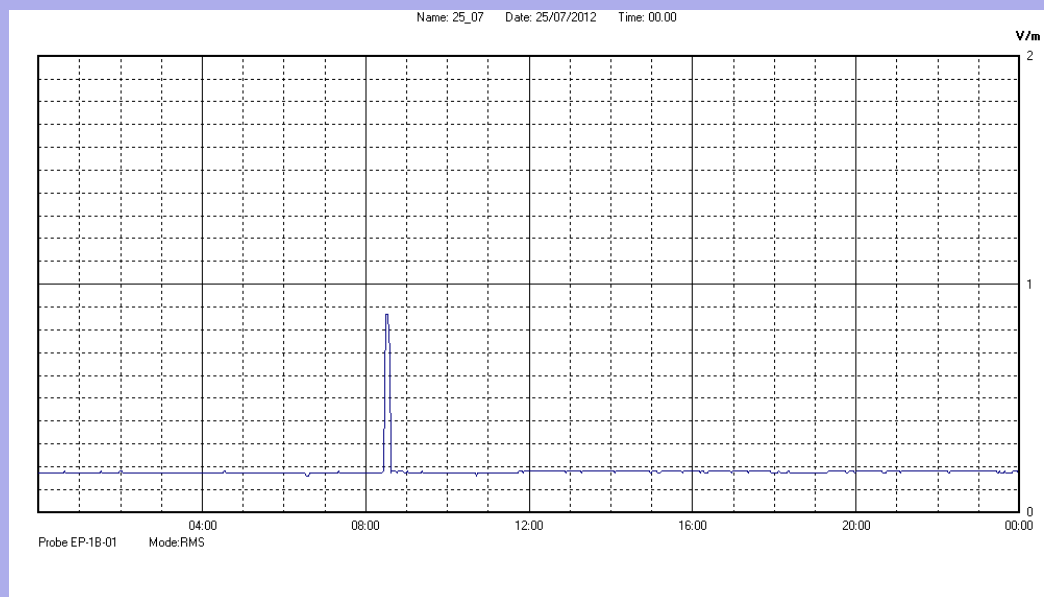

Luglio 2012

Centralina	07 CORDENONS
Comune	Cordenons
Indirizzo	via S.Caterina
Descrizione	Giardino
Data misura	25/07/2012

RISULTATO MISURAZIONE

Il parametro misurato è il campo elettrico (E) e la sua unità di misura è il Volt/metro (V/m). In tabella si riporta il valore medio massimo (Emax) riferito a un intervallo di tempo di 6 minuti; l'andamento della linea blu descrive l'evoluzione del campo elettromagnetico nell'arco dell'intero giorno. Nell'asse delle ascisse sono riportate le ore del giorno monitorato, nelle ordinate il valore di campo elettromagnetico misurato in V/m.

Il valore limite di attenzione è fissato per legge (D.P.C.M. 08 luglio 2003) a 6,00 V/m.

VALORE MEDIO = 0.2 V/m
VALORE MASSIMO = 0.87 V/m