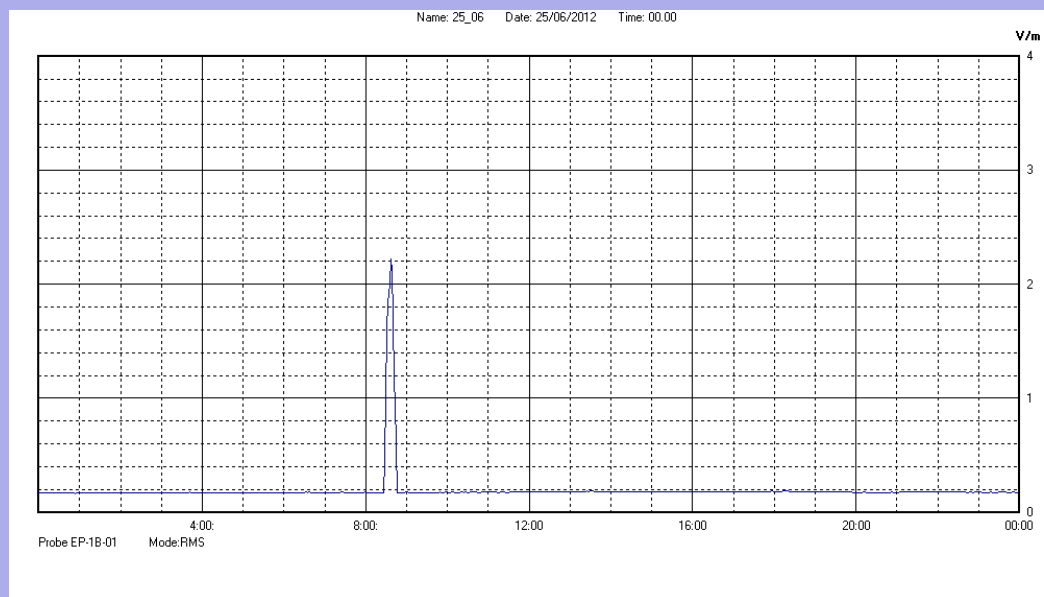

Giugno 2012

Centralina	07 CORDENONS
Comune	Cordenons
Indirizzo	via S.Caterina
Descrizione	Giardino
Data misura	25/06/2012

RISULTATO MISURAZIONE

Il parametro misurato è il campo elettrico (E) e la sua unità di misura è il Volt/metro (V/m). In tabella si riporta il valore medio massimo (Emax) riferito a un intervallo di tempo di 6 minuti; l'andamento della linea blu descrive l'evoluzione del campo elettromagnetico nell'arco dell'intero giorno. Nell'asse delle ascisse sono riportate le ore del giorno monitorato, nelle ordinate il valore di campo elettromagnetico misurato in V/m.

Il valore limite di attenzione è fissato per legge (D.P.C.M. 08 luglio 2003) a 6,00 V/m.

VALORE MEDIO = 0.2 V/m
VALORE MASSIMO = 2.22 V/m