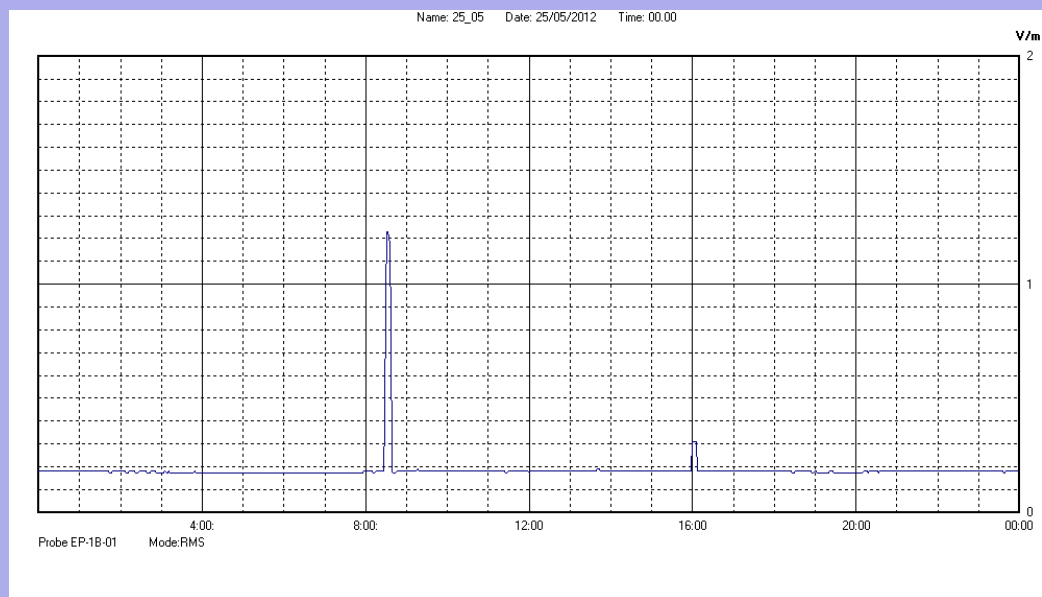

Maggio 2012

Centralina	07 CORDENONS
Comune	Cordenons
Indirizzo	via S.Caterina
Descrizione	Giardino
Data misura	25/05/2012

RISULTATO MISURAZIONE

Il parametro misurato è il campo elettrico (E) e la sua unità di misura è il Volt/metro (V/m). In tabella si riporta il valore medio massimo (Emax) riferito a un intervallo di tempo di 6 minuti; l'andamento della linea blu descrive l'evoluzione del campo elettromagnetico nell'arco dell'intero giorno. Nell'asse delle ascisse sono riportate le ore del giorno monitorato, nelle ordinate il valore di campo elettromagnetico misurato in V/m.

Il valore limite di attenzione è fissato per legge (D.P.C.M. 08 luglio 2003) a 6,00 V/m.

VALORE MEDIO = 0.2 V/m
VALORE MASSIMO = 1.23 V/m