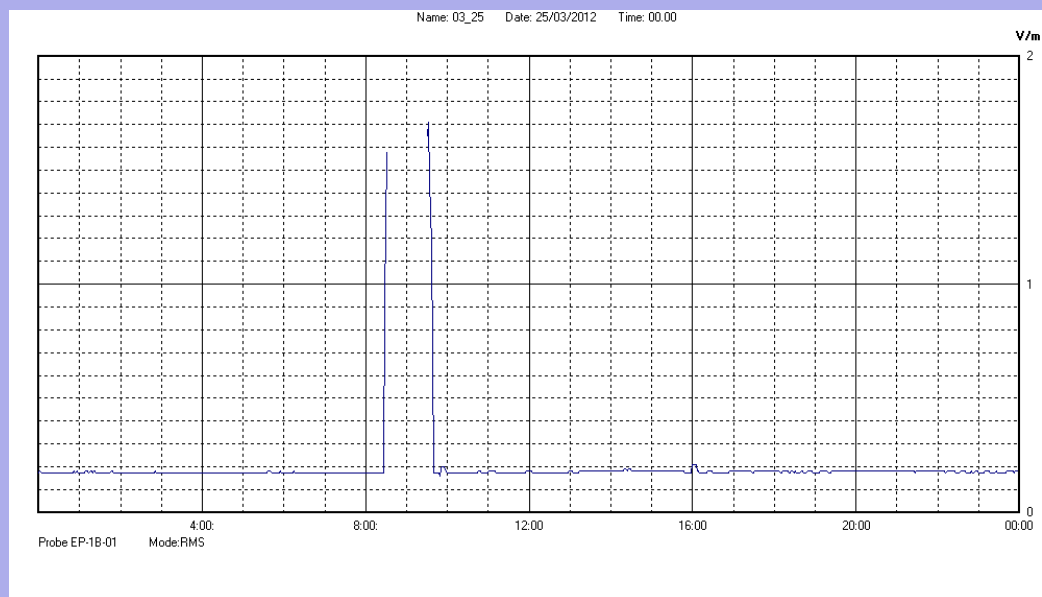

Marzo 2012

Centralina	07 CORDENONS
Comune	Cordenons
Indirizzo	via S.Caterina
Descrizione	Giardino
Data misura	25/03/2012

RISULTATO MISURAZIONE

Il parametro misurato è il campo elettrico (E) e la sua unità di misura è il Volt/metro (V/m). In tabella si riporta il valore medio massimo (Emax) riferito a un intervallo di tempo di 6 minuti; l'andamento della linea blu descrive l'evoluzione del campo elettromagnetico nell'arco dell'intero giorno. Nell'asse delle ascisse sono riportate le ore del giorno monitorato, nelle ordinate il valore di campo elettromagnetico misurato in V/m.

Il valore limite di attenzione è fissato per legge (D.P.C.M. 08 luglio 2003) a 6,00 V/m.

VALORE MEDIO = 0.2 V/m
VALORE MASSIMO = 1.71 V/m