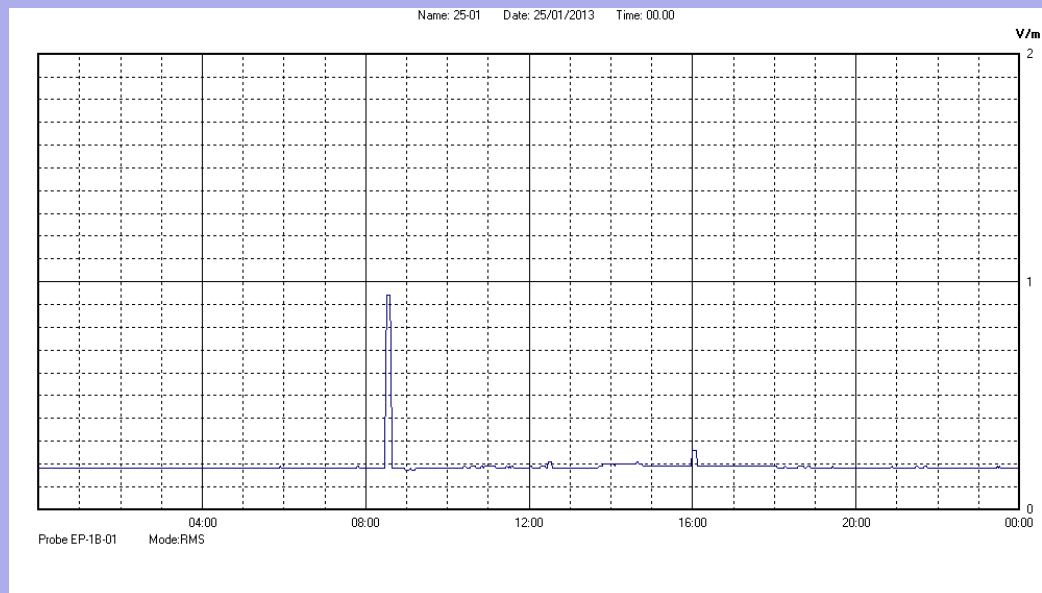

Gennaio 2013

Centralina	07 CORDENONS
Comune	Cordenons
Indirizzo	via S.Caterina
Descrizione	Giardino
Data misura	25/01/2013

RISULTATO MISURAZIONE

Il parametro misurato è il campo elettrico (E) e la sua unità di misura è il Volt/metro (V/m). In tabella si riporta il valore medio massimo (Emax) riferito a un intervallo di tempo di 6 minuti; l'andamento della linea blu descrive l'evoluzione del campo elettromagnetico nell'arco dell'intero giorno. Nell'asse delle ascisse sono riportate le ore del giorno monitorato, nelle ordinate il valore di campo elettromagnetico misurato in V/m.

Il valore limite di attenzione è fissato per legge (D.P.C.M. 08 luglio 2003) a 6,00 V/m.

VALORE MEDIO = 0,2 V/m
VALORE MASSIMO = 0,94 V/m