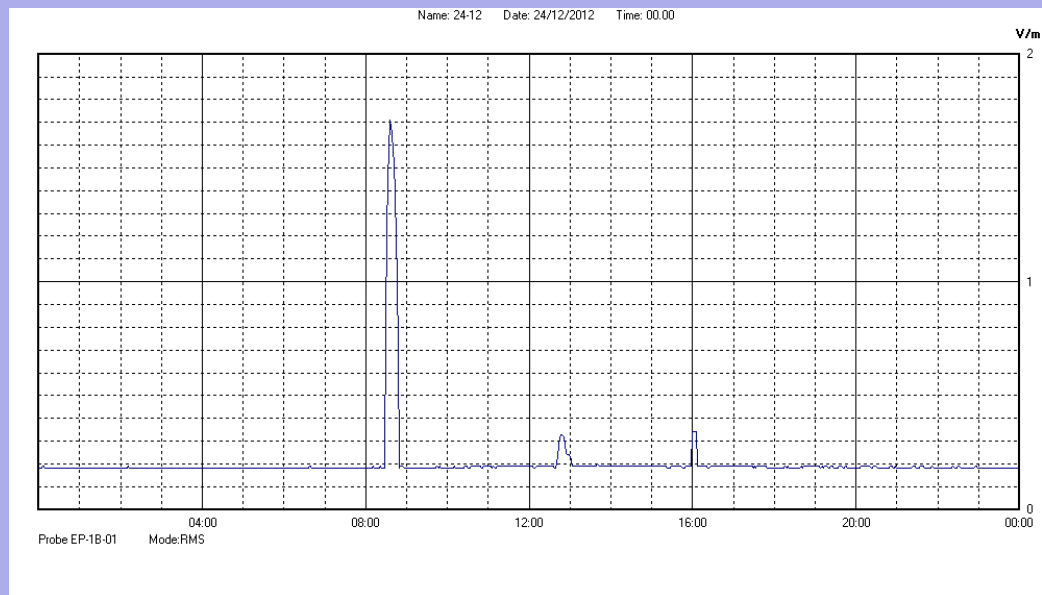

Dicembre 2012

Centralina	07 CORDENONS
Comune	Cordenons
Indirizzo	via S.Caterina
Descrizione	Giardino
Data misura	24/12/2012

RISULTATO MISURAZIONE

Il parametro misurato è il campo elettrico (E) e la sua unità di misura è il Volt/metro (V/m). In tabella si riporta il valore medio massimo (Emax) riferito a un intervallo di tempo di 6 minuti; l'andamento della linea blu descrive l'evoluzione del campo elettromagnetico nell'arco dell'intero giorno. Nell'asse delle ascisse sono riportate le ore del giorno monitorato, nelle ordinate il valore di campo elettromagnetico misurato in V/m.

Il valore limite di attenzione è fissato per legge (D.P.C.M. 08 luglio 2003) a 6,00 V/m.

VALORE MEDIO = 0,2 V/m
VALORE MASSIMO = 1,71 V/m