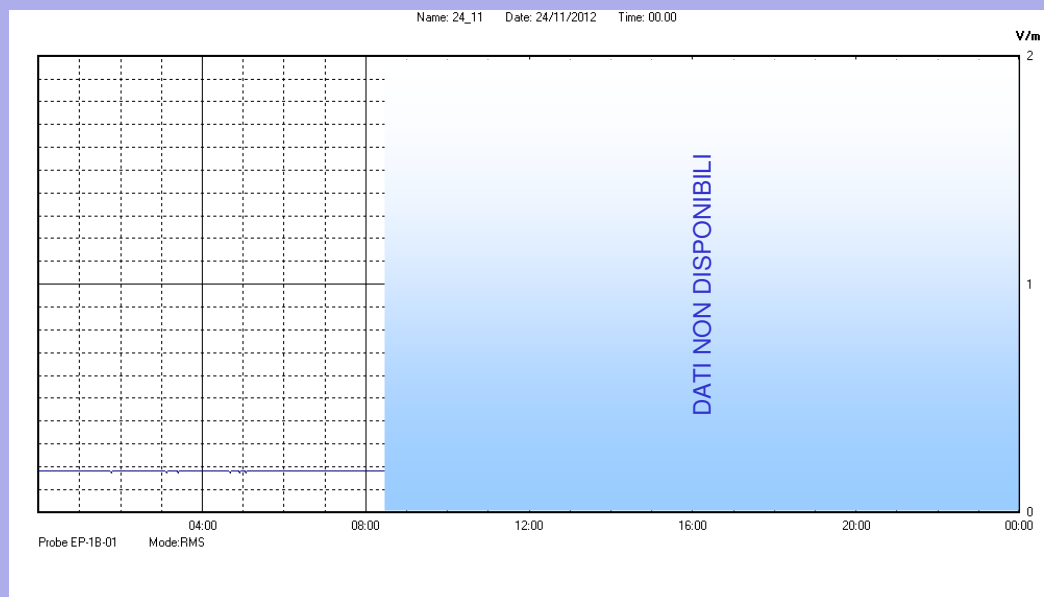

Novembre 2012

Centralina	07 CORDENONS
Comune	Cordenons
Indirizzo	via S.Caterina
Descrizione	Giardino
Data misura	24/11/2012

RISULTATO MISURAZIONE

Il parametro misurato è il campo elettrico (E) e la sua unità di misura è il Volt/metro (V/m). In tabella si riporta il valore medio massimo (Emax) riferito a un intervallo di tempo di 6 minuti; l'andamento della linea blu descrive l'evoluzione del campo elettromagnetico nell'arco dell'intero giorno. Nell'asse delle ascisse sono riportate le ore del giorno monitorato, nelle ordinate il valore di campo elettromagnetico misurato in V/m.

Il valore limite di attenzione è fissato per legge (D.P.C.M. 08 luglio 2003) a 6,00 V/m.

VALORE MEDIO = 0,2 V/m
VALORE MASSIMO = 0,20 V/m