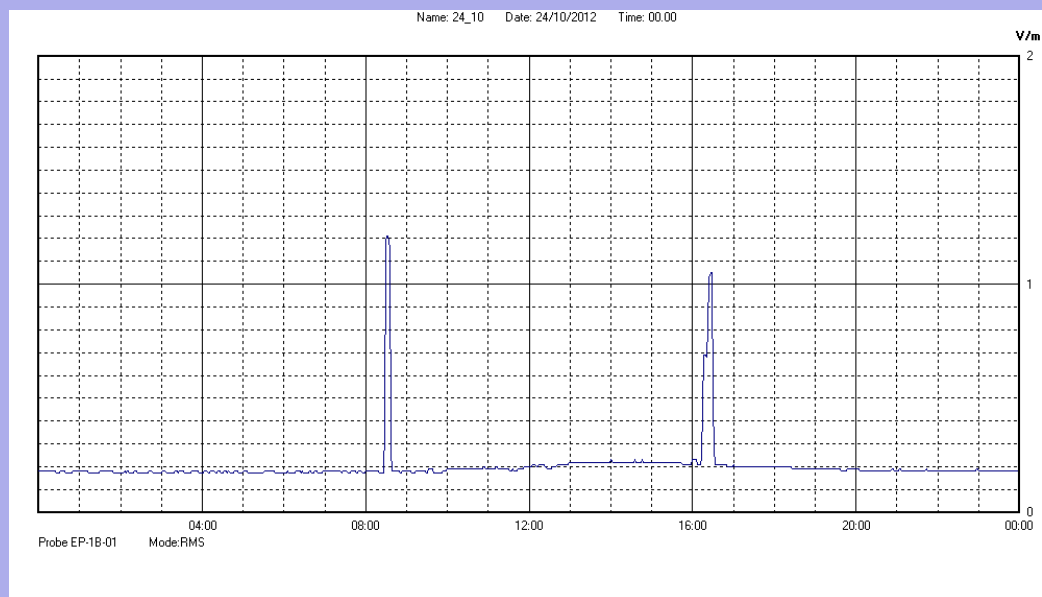

Ottobre 2012

Centralina	07 CORDENONS
Comune	Cordenons
Indirizzo	via S.Caterina
Descrizione	Giardino
Data misura	24/10/2012

RISULTATO MISURAZIONE

Il parametro misurato è il campo elettrico (E) e la sua unità di misura è il Volt/metro (V/m). In tabella si riporta il valore medio massimo (Emax) riferito a un intervallo di tempo di 6 minuti; l'andamento della linea blu descrive l'evoluzione del campo elettromagnetico nell'arco dell'intero giorno. Nell'asse delle ascisse sono riportate le ore del giorno monitorato, nelle ordinate il valore di campo elettromagnetico misurato in V/m.

Il valore limite di attenzione è fissato per legge (D.P.C.M. 08 luglio 2003) a 6,00 V/m.

VALORE MEDIO = 0,2 V/m
VALORE MASSIMO = 1,21 V/m