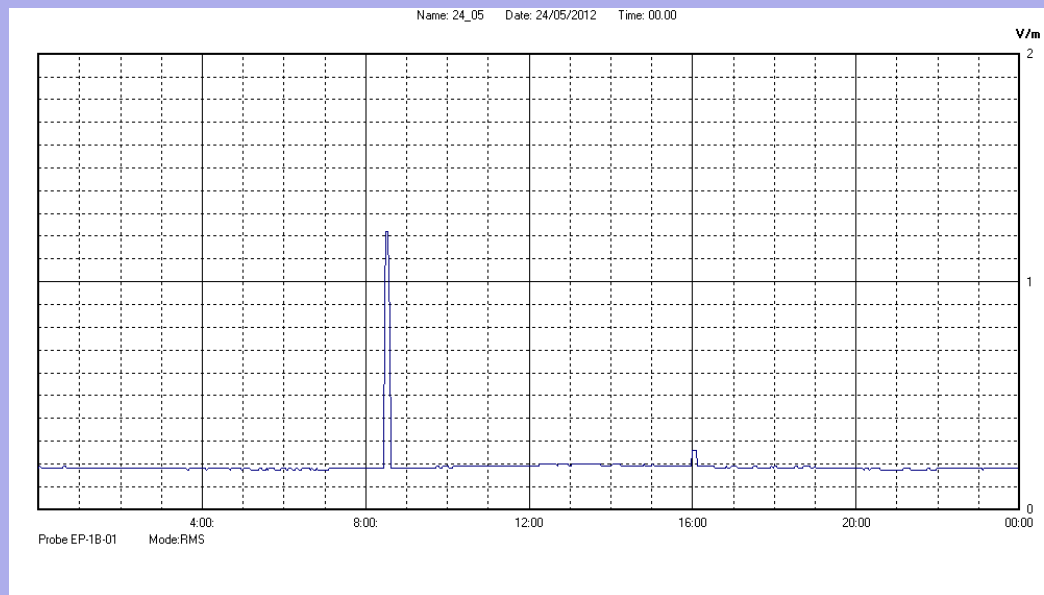

Maggio 2012

Centralina	07 CORDENONS
Comune	Cordenons
Indirizzo	via S.Caterina
Descrizione	Giardino
Data misura	24/05/2012

RISULTATO MISURAZIONE

Il parametro misurato è il campo elettrico (E) e la sua unità di misura è il Volt/metro (V/m). In tabella si riporta il valore medio massimo (Emax) riferito a un intervallo di tempo di 6 minuti; l'andamento della linea blu descrive l'evoluzione del campo elettromagnetico nell'arco dell'intero giorno. Nell'asse delle ascisse sono riportate le ore del giorno monitorato, nelle ordinate il valore di campo elettromagnetico misurato in V/m.

Il valore limite di attenzione è fissato per legge (D.P.C.M. 08 luglio 2003) a 6,00 V/m.

VALORE MEDIO = 0.2 V/m
VALORE MASSIMO = 1.22 V/m