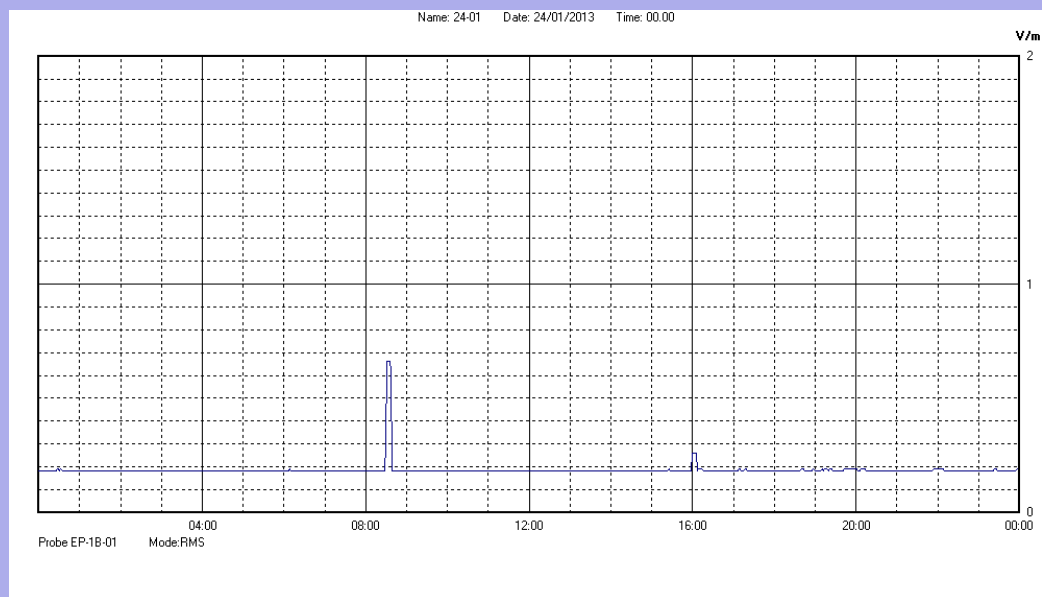

Gennaio 2013

Centralina	07 CORDENONS
Comune	Cordenons
Indirizzo	via S.Caterina
Descrizione	Giardino
Data misura	24/01/2013

RISULTATO MISURAZIONE

Il parametro misurato è il campo elettrico (E) e la sua unità di misura è il Volt/metro (V/m). In tabella si riporta il valore medio massimo (Emax) riferito a un intervallo di tempo di 6 minuti; l'andamento della linea blu descrive l'evoluzione del campo elettromagnetico nell'arco dell'intero giorno. Nell'asse delle ascisse sono riportate le ore del giorno monitorato, nelle ordinate il valore di campo elettromagnetico misurato in V/m.

Il valore limite di attenzione è fissato per legge (D.P.C.M. 08 luglio 2003) a 6,00 V/m.

VALORE MEDIO = 0,2 V/m
VALORE MASSIMO = 0,66 V/m