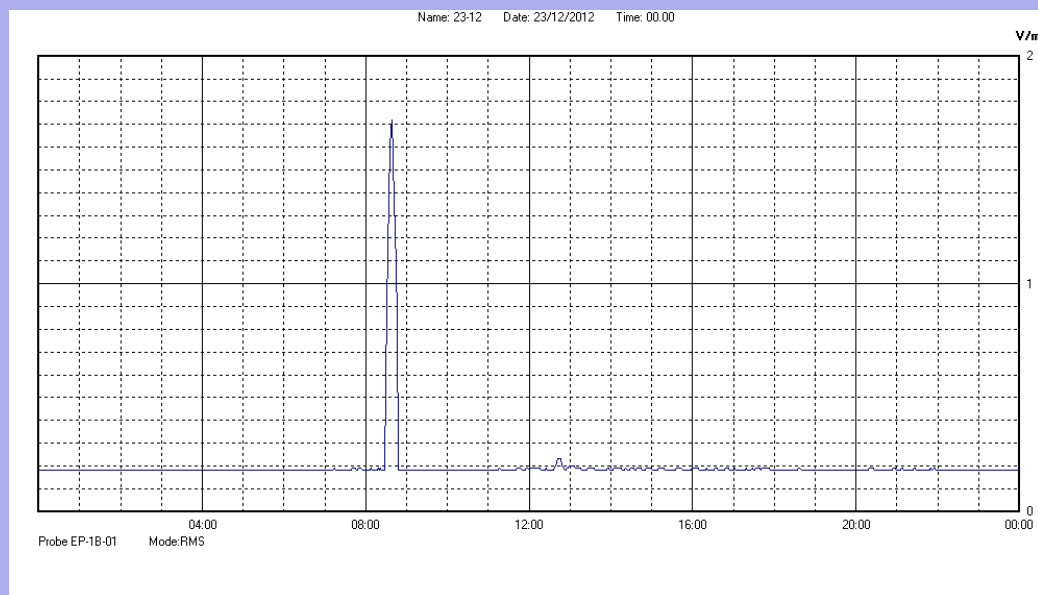

Dicembre 2012

Centralina	07 CORDENONS
Comune	Cordenons
Indirizzo	via S.Caterina
Descrizione	Giardino
Data misura	23/12/2012

RISULTATO MISURAZIONE

Il parametro misurato è il campo elettrico (E) e la sua unità di misura è il Volt/metro (V/m). In tabella si riporta il valore medio massimo (Emax) riferito a un intervallo di tempo di 6 minuti; l'andamento della linea blu descrive l'evoluzione del campo elettromagnetico nell'arco dell'intero giorno. Nell'asse delle ascisse sono riportate le ore del giorno monitorato, nelle ordinate il valore di campo elettromagnetico misurato in V/m.

Il valore limite di attenzione è fissato per legge (D.P.C.M. 08 luglio 2003) a 6,00 V/m.

VALORE MEDIO = 0,2 V/m
VALORE MASSIMO = 1,72 V/m