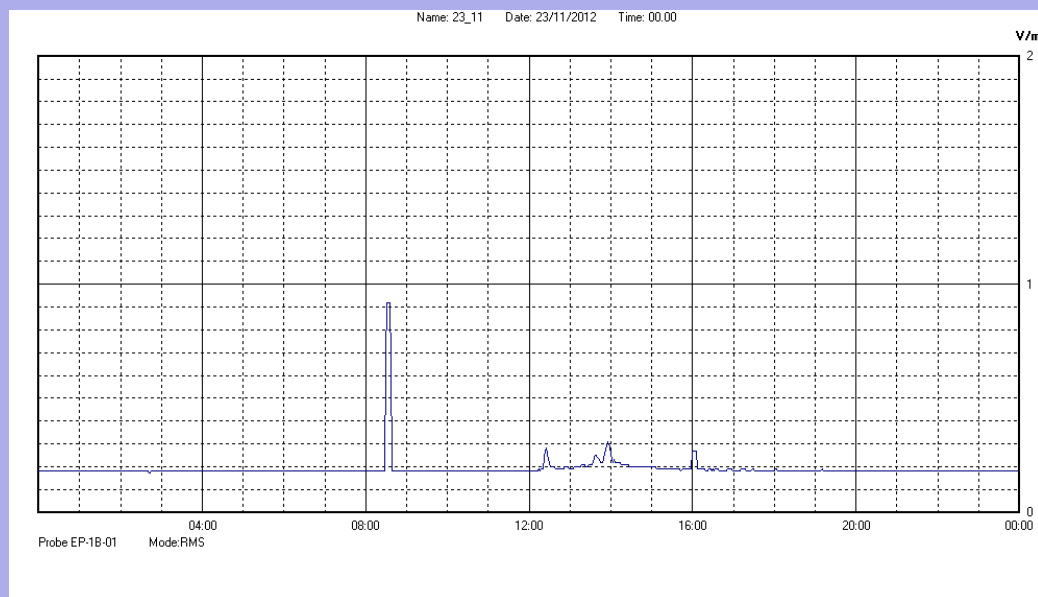

Novembre 2012

Centralina	07 CORDENONS
Comune	Cordenons
Indirizzo	via S.Caterina
Descrizione	Giardino
Data misura	23/11/2012

RISULTATO MISURAZIONE

Il parametro misurato è il campo elettrico (E) e la sua unità di misura è il Volt/metro (V/m). In tabella si riporta il valore medio massimo (Emax) riferito a un intervallo di tempo di 6 minuti; l'andamento della linea blu descrive l'evoluzione del campo elettromagnetico nell'arco dell'intero giorno. Nell'asse delle ascisse sono riportate le ore del giorno monitorato, nelle ordinate il valore di campo elettromagnetico misurato in V/m.

Il valore limite di attenzione è fissato per legge (D.P.C.M. 08 luglio 2003) a 6,00 V/m.

VALORE MEDIO = 0,2 V/m
VALORE MASSIMO = 0,92 V/m