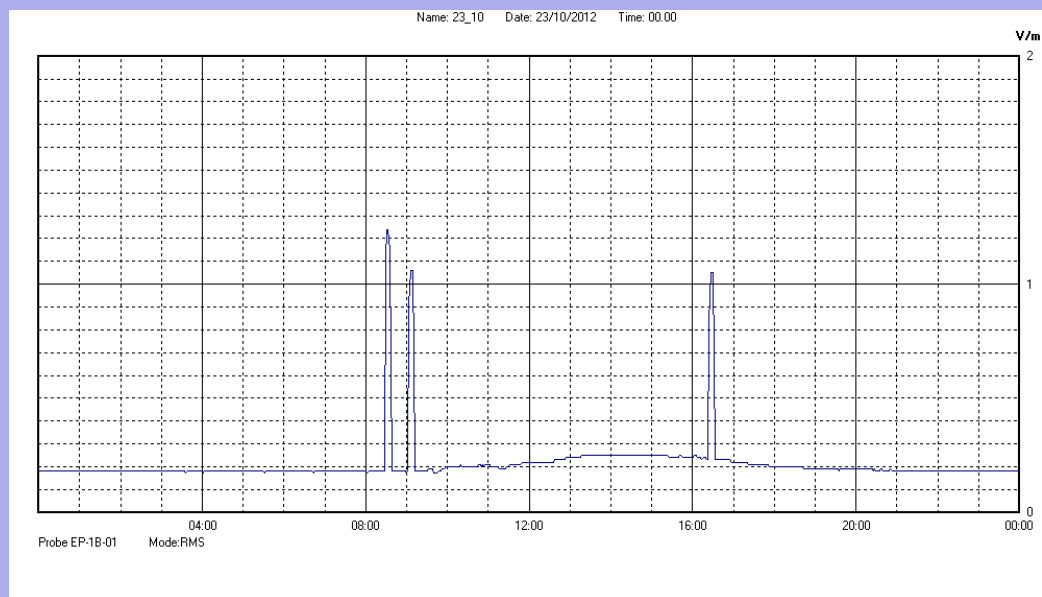

Ottobre 2012

Centralina	07 CORDENONS
Comune	Cordenons
Indirizzo	via S.Caterina
Descrizione	Giardino
Data misura	23/10/2012

RISULTATO MISURAZIONE

Il parametro misurato è il campo elettrico (E) e la sua unità di misura è il Volt/metro (V/m). In tabella si riporta il valore medio massimo (Emax) riferito a un intervallo di tempo di 6 minuti; l'andamento della linea blu descrive l'evoluzione del campo elettromagnetico nell'arco dell'intero giorno. Nell'asse delle ascisse sono riportate le ore del giorno monitorato, nelle ordinate il valore di campo elettromagnetico misurato in V/m.

Il valore limite di attenzione è fissato per legge (D.P.C.M. 08 luglio 2003) a 6,00 V/m.

VALORE MEDIO = 0.2 V/m
VALORE MASSIMO = 1.24 V/m