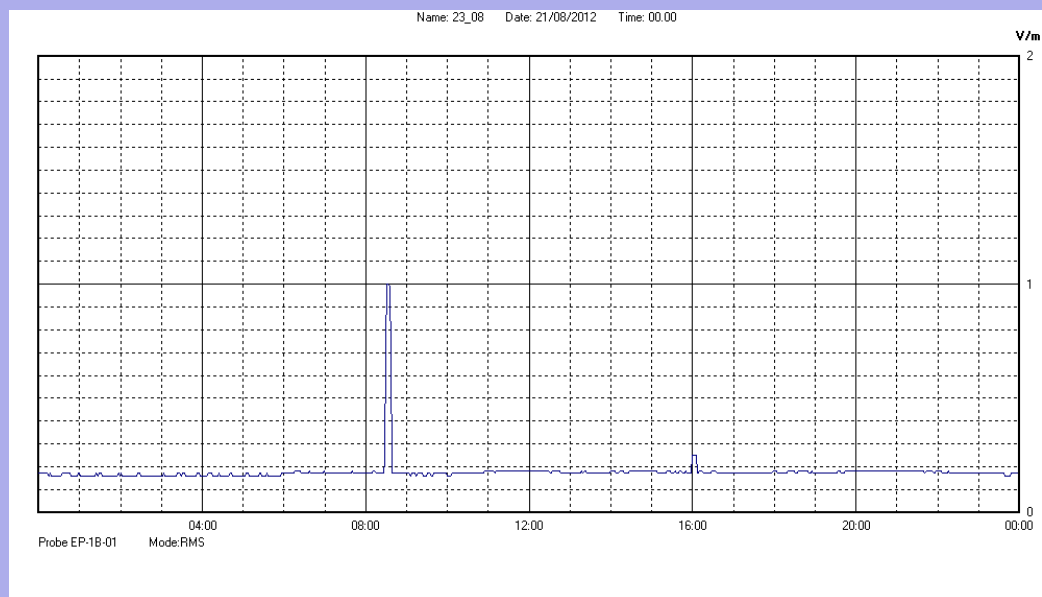

Agosto 2012

Centralina	07 CORDENONS
Comune	Cordenons
Indirizzo	via S.Caterina
Descrizione	Giardino
Data misura	23/08/2012

RISULTATO MISURAZIONE

Il parametro misurato è il campo elettrico (E) e la sua unità di misura è il Volt/metro (V/m). In tabella si riporta il valore medio massimo (Emax) riferito a un intervallo di tempo di 6 minuti; l'andamento della linea blu descrive l'evoluzione del campo elettromagnetico nell'arco dell'intero giorno. Nell'asse delle ascisse sono riportate le ore del giorno monitorato, nelle ordinate il valore di campo elettromagnetico misurato in V/m.

Il valore limite di attenzione è fissato per legge (D.P.C.M. 08 luglio 2003) a 6,00 V/m.

VALORE MEDIO = 0.2 V/m
VALORE MASSIMO = 1.00 V/m