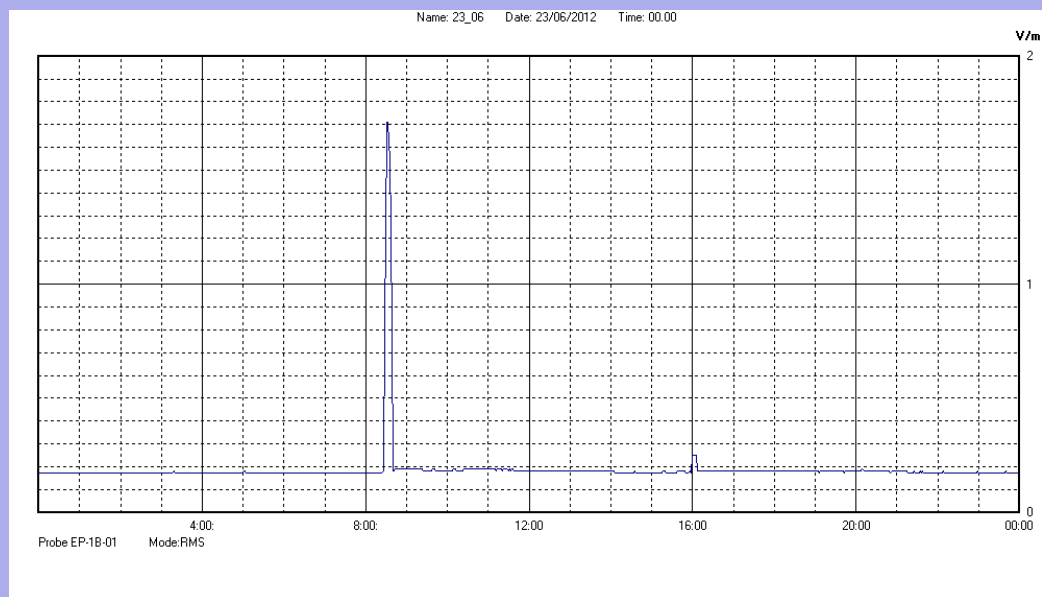

Giugno 2012

Centralina	07 CORDENONS
Comune	Cordenons
Indirizzo	via S.Caterina
Descrizione	Giardino
Data misura	23/06/2012

RISULTATO MISURAZIONE

Il parametro misurato è il campo elettrico (E) e la sua unità di misura è il Volt/metro (V/m). In tabella si riporta il valore medio massimo (Emax) riferito a un intervallo di tempo di 6 minuti; l'andamento della linea blu descrive l'evoluzione del campo elettromagnetico nell'arco dell'intero giorno. Nell'asse delle ascisse sono riportate le ore del giorno monitorato, nelle ordinate il valore di campo elettromagnetico misurato in V/m.

Il valore limite di attenzione è fissato per legge (D.P.C.M. 08 luglio 2003) a 6,00 V/m.

VALORE MEDIO = 0.2 V/m
VALORE MASSIMO = 1.71 V/m