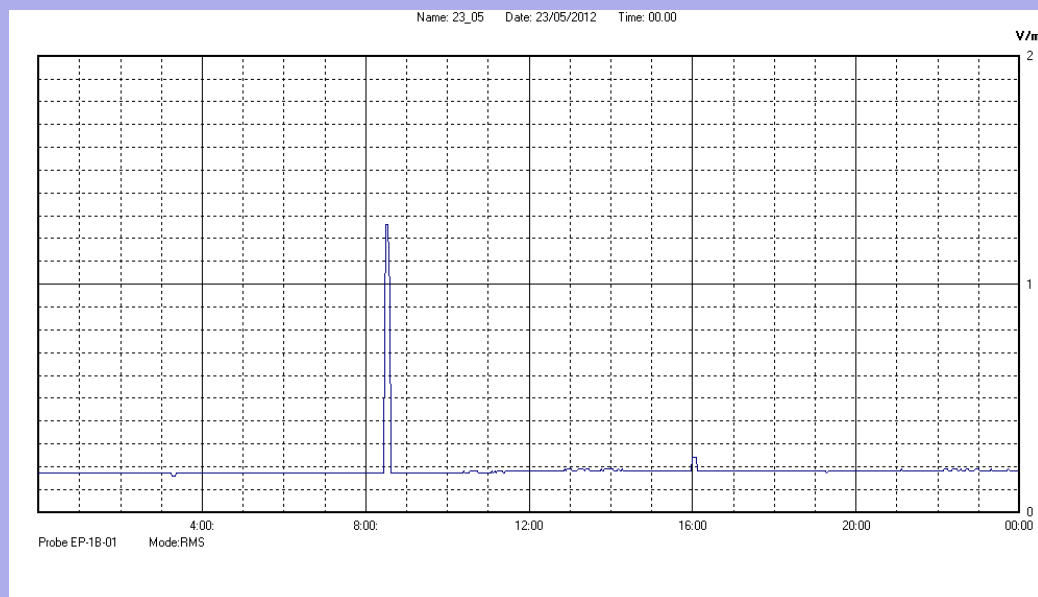

Maggio 2012

Centralina	07 CORDENONS
Comune	Cordenons
Indirizzo	via S.Caterina
Descrizione	Giardino
Data misura	23/05/2012

RISULTATO MISURAZIONE

Il parametro misurato è il campo elettrico (E) e la sua unità di misura è il Volt/metro (V/m). In tabella si riporta il valore medio massimo (Emax) riferito a un intervallo di tempo di 6 minuti; l'andamento della linea blu descrive l'evoluzione del campo elettromagnetico nell'arco dell'intero giorno. Nell'asse delle ascisse sono riportate le ore del giorno monitorato, nelle ordinate il valore di campo elettromagnetico misurato in V/m.

Il valore limite di attenzione è fissato per legge (D.P.C.M. 08 luglio 2003) a 6,00 V/m.

VALORE MEDIO = 0.2 V/m
VALORE MASSIMO = 1.26 V/m