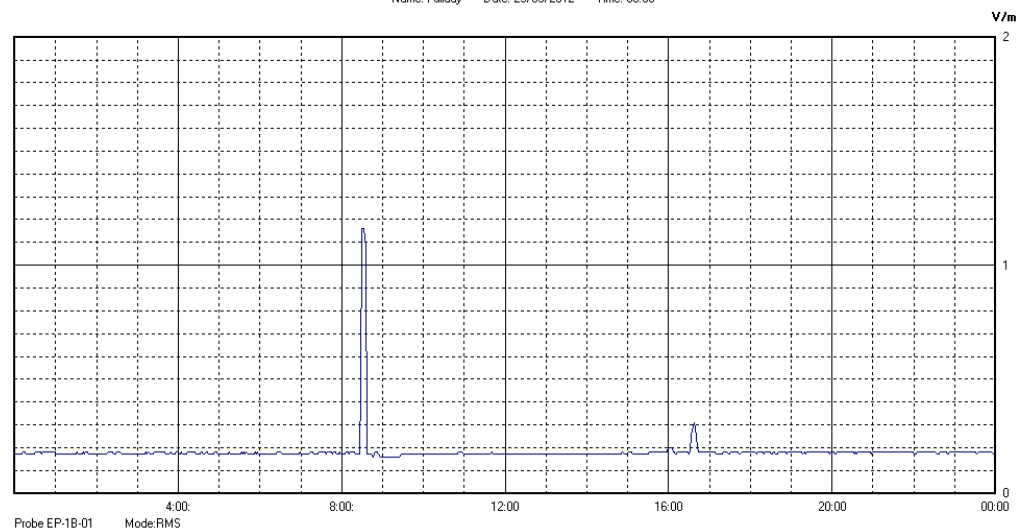

Marzo 2012

Centralina	07 CORDENONS
Comune	Cordenons
Indirizzo	via S.Caterina
Descrizione	Giardino
Data misura	23/03/2012

RISULTATO MISURAZIONE

Name: Fullday Date: 23/03/2012 Time: 00:00

Il parametro misurato è il campo elettrico (E) e la sua unità di misura è il Volt/metro (V/m). In tabella si riporta il valore medio massimo (Emax) riferito a un intervallo di tempo di 6 minuti; l'andamento della linea blu descrive l'evoluzione del campo elettromagnetico nell'arco dell'intero giorno. Nell'asse delle ascisse sono riportate le ore del giorno monitorato, nelle ordinate il valore di campo elettromagnetico misurato in V/m.

Il valore limite di attenzione è fissato per legge (D.P.C.M. 08 luglio 2003) a 6,00 V/m.

VALORE MEDIO = 0.2 V/m
VALORE MASSIMO = 1.16 V/m