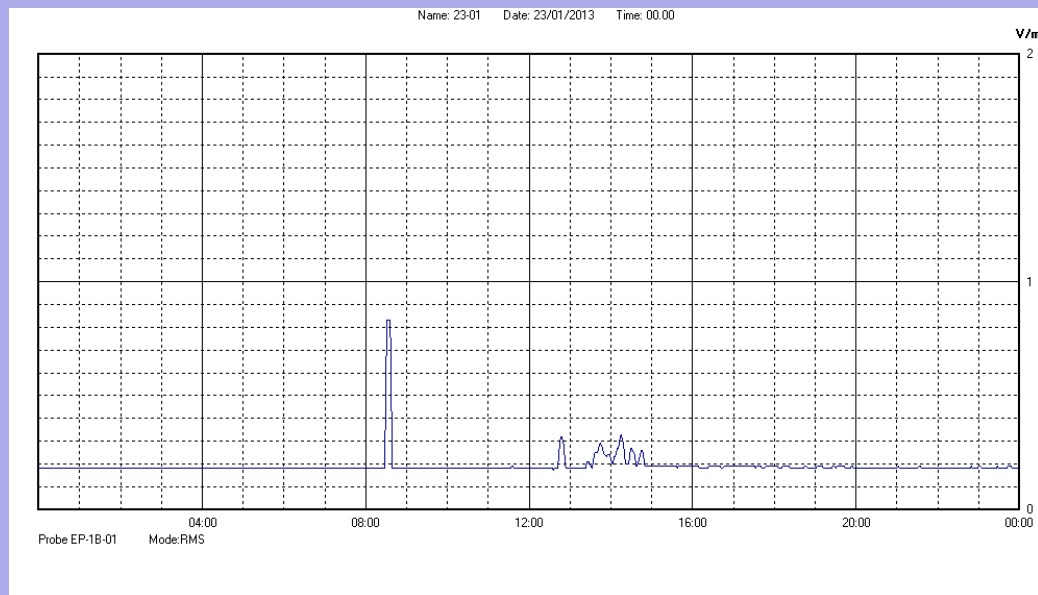

Gennaio 2013

Centralina	07 CORDENONS
Comune	Cordenons
Indirizzo	via S.Caterina
Descrizione	Giardino
Data misura	23/01/2013

RISULTATO MISURAZIONE

Il parametro misurato è il campo elettrico (E) e la sua unità di misura è il Volt/metro (V/m). In tabella si riporta il valore medio massimo (Emax) riferito a un intervallo di tempo di 6 minuti; l'andamento della linea blu descrive l'evoluzione del campo elettromagnetico nell'arco dell'intero giorno. Nell'asse delle ascisse sono riportate le ore del giorno monitorato, nelle ordinate il valore di campo elettromagnetico misurato in V/m.

Il valore limite di attenzione è fissato per legge (D.P.C.M. 08 luglio 2003) a 6,00 V/m.

VALORE MEDIO = 0,2 V/m
VALORE MASSIMO = 0,83 V/m