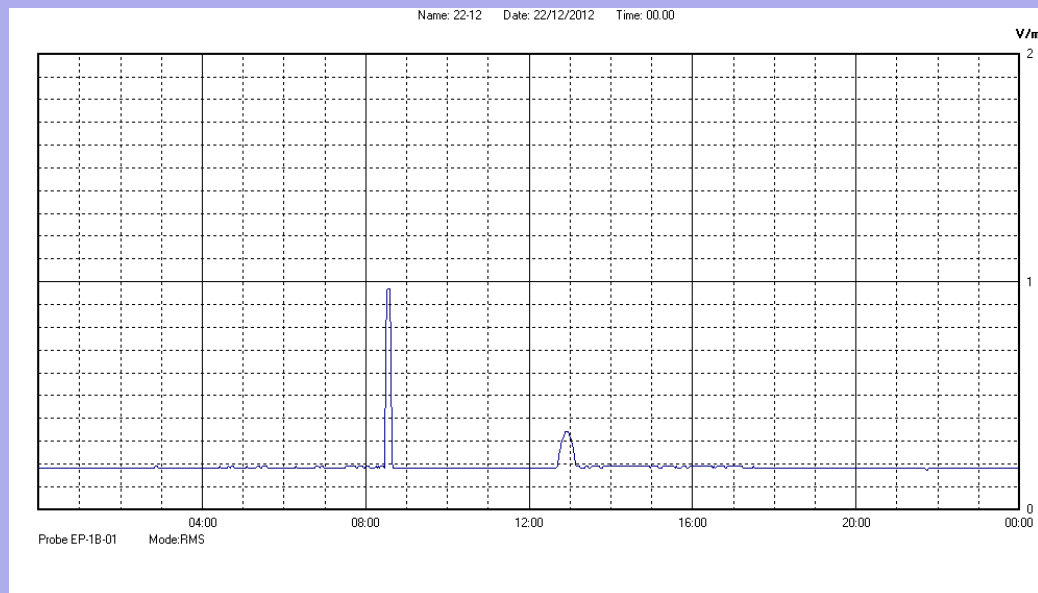

Dicembre 2012

Centralina	07 CORDENONS
Comune	Cordenons
Indirizzo	via S.Caterina
Descrizione	Giardino
Data misura	22/12/2012

RISULTATO MISURAZIONE

Il parametro misurato è il campo elettrico (E) e la sua unità di misura è il Volt/metro (V/m). In tabella si riporta il valore medio massimo (Emax) riferito a un intervallo di tempo di 6 minuti; l'andamento della linea blu descrive l'evoluzione del campo elettromagnetico nell'arco dell'intero giorno. Nell'asse delle ascisse sono riportate le ore del giorno monitorato, nelle ordinate il valore di campo elettromagnetico misurato in V/m.

Il valore limite di attenzione è fissato per legge (D.P.C.M. 08 luglio 2003) a 6,00 V/m.

VALORE MEDIO = 0,2 V/m
VALORE MASSIMO = 0,97 V/m