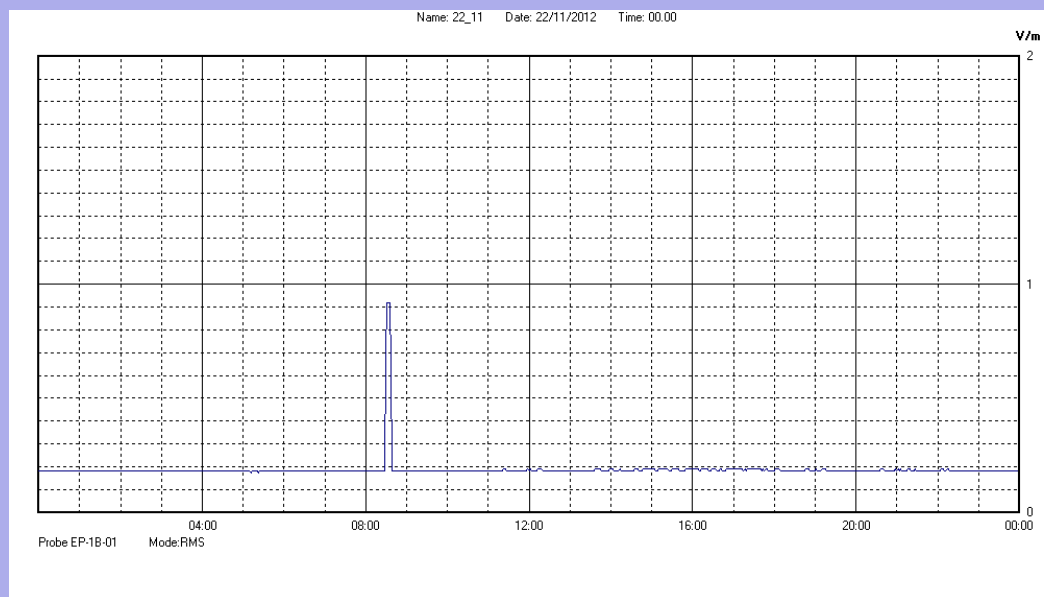

Novembre 2012

Centralina	07 CORDENONS
Comune	Cordenons
Indirizzo	via S.Caterina
Descrizione	Giardino
Data misura	22/11/2012

RISULTATO MISURAZIONE

Il parametro misurato è il campo elettrico (E) e la sua unità di misura è il Volt/metro (V/m). In tabella si riporta il valore medio massimo (Emax) riferito a un intervallo di tempo di 6 minuti; l'andamento della linea blu descrive l'evoluzione del campo elettromagnetico nell'arco dell'intero giorno. Nell'asse delle ascisse sono riportate le ore del giorno monitorato, nelle ordinate il valore di campo elettromagnetico misurato in V/m.

Il valore limite di attenzione è fissato per legge (D.P.C.M. 08 luglio 2003) a 6,00 V/m.

VALORE MEDIO = 0,2 V/m
VALORE MASSIMO = 0,92 V/m