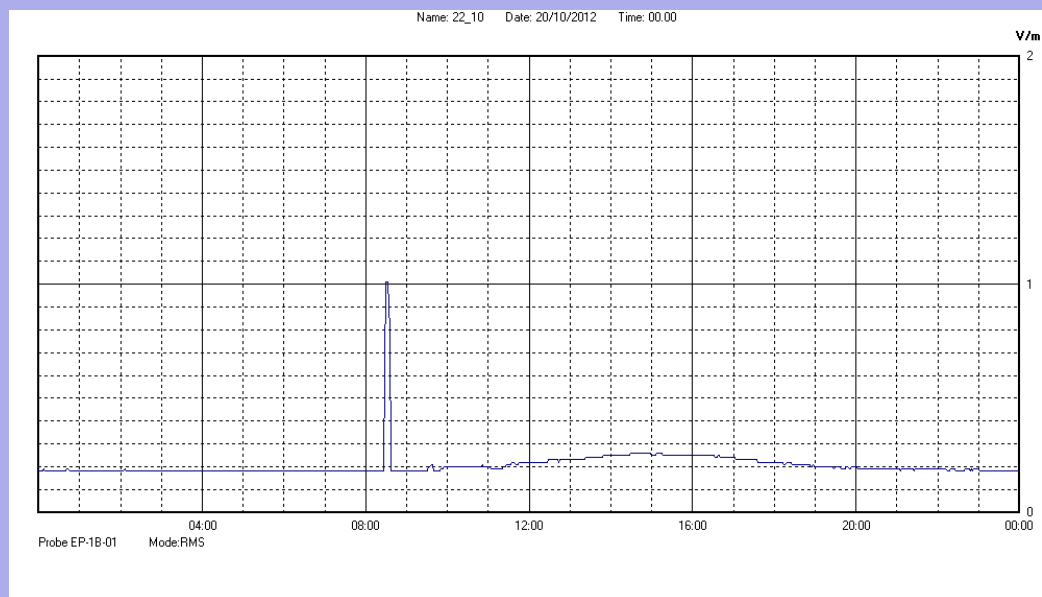

Ottobre 2012

Centralina	07 CORDENONS
Comune	Cordenons
Indirizzo	via S.Caterina
Descrizione	Giardino
Data misura	22/10/2012

RISULTATO MISURAZIONE

Il parametro misurato è il campo elettrico (E) e la sua unità di misura è il Volt/metro (V/m). In tabella si riporta il valore medio massimo (Emax) riferito a un intervallo di tempo di 6 minuti; l'andamento della linea blu descrive l'evoluzione del campo elettromagnetico nell'arco dell'intero giorno. Nell'asse delle ascisse sono riportate le ore del giorno monitorato, nelle ordinate il valore di campo elettromagnetico misurato in V/m.

Il valore limite di attenzione è fissato per legge (D.P.C.M. 08 luglio 2003) a 6,00 V/m.

VALORE MEDIO = 0.2 V/m
VALORE MASSIMO = 1.01 V/m