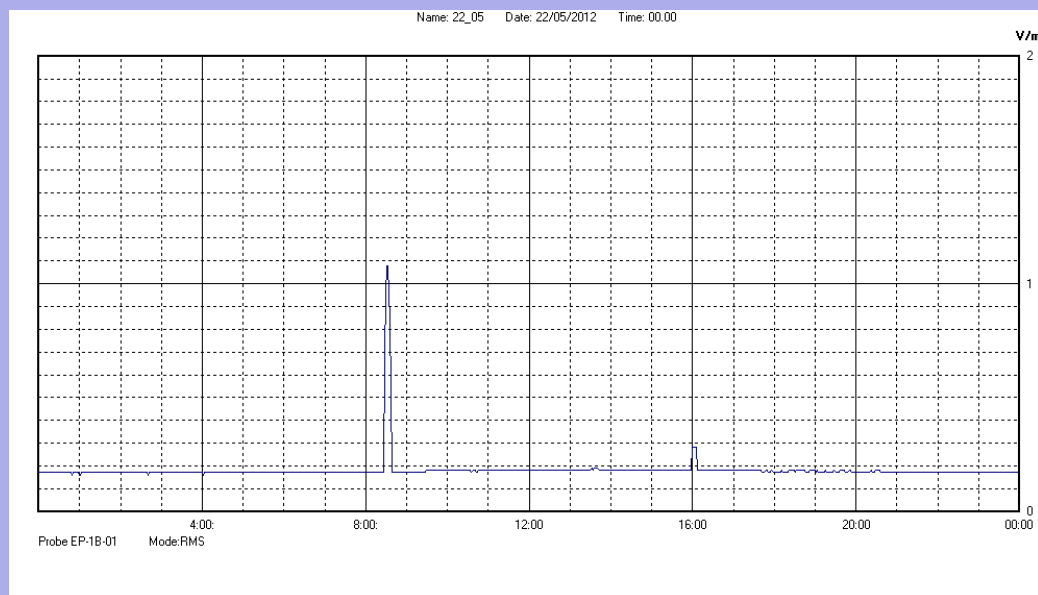

Maggio 2012

Centralina	07 CORDENONS
Comune	Cordenons
Indirizzo	via S.Caterina
Descrizione	Giardino
Data misura	22/05/2012

RISULTATO MISURAZIONE

Il parametro misurato è il campo elettrico (E) e la sua unità di misura è il Volt/metro (V/m). In tabella si riporta il valore medio massimo (Emax) riferito a un intervallo di tempo di 6 minuti; l'andamento della linea blu descrive l'evoluzione del campo elettromagnetico nell'arco dell'intero giorno. Nell'asse delle ascisse sono riportate le ore del giorno monitorato, nelle ordinate il valore di campo elettromagnetico misurato in V/m.

Il valore limite di attenzione è fissato per legge (D.P.C.M. 08 luglio 2003) a 6,00 V/m.

VALORE MEDIO = 0.2 V/m
VALORE MASSIMO = 1.08 V/m