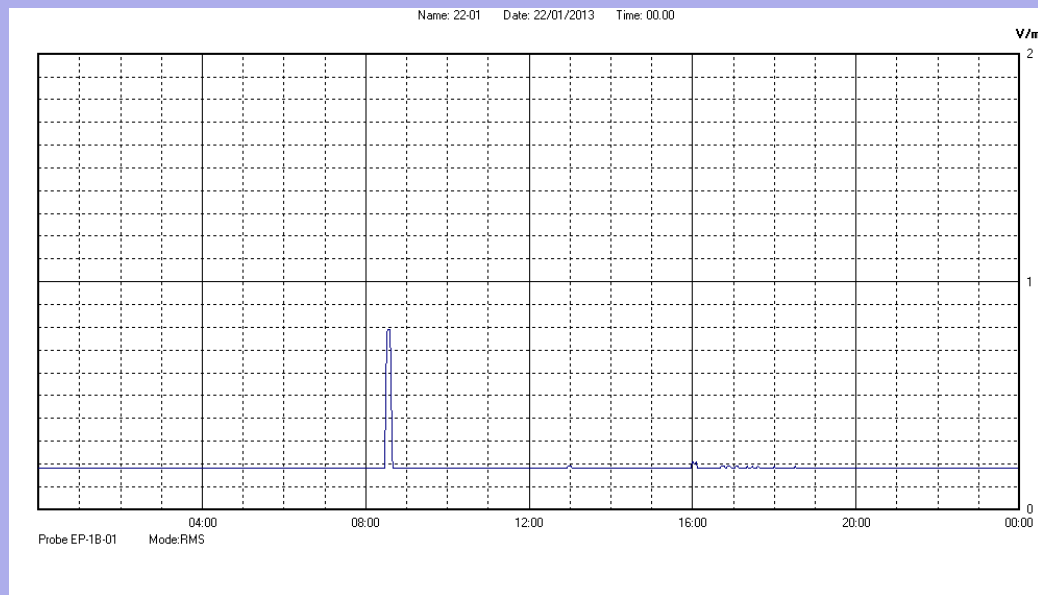

Gennaio 2013

Centralina	07 CORDENONS
Comune	Cordenons
Indirizzo	via S.Caterina
Descrizione	Giardino
Data misura	22/01/2013

RISULTATO MISURAZIONE

Il parametro misurato è il campo elettrico (E) e la sua unità di misura è il Volt/metro (V/m). In tabella si riporta il valore medio massimo (Emax) riferito a un intervallo di tempo di 6 minuti; l'andamento della linea blu descrive l'evoluzione del campo elettromagnetico nell'arco dell'intero giorno. Nell'asse delle ascisse sono riportate le ore del giorno monitorato, nelle ordinate il valore di campo elettromagnetico misurato in V/m.

Il valore limite di attenzione è fissato per legge (D.P.C.M. 08 luglio 2003) a 6,00 V/m.

VALORE MEDIO = 0,2 V/m
VALORE MASSIMO = 0,79 V/m