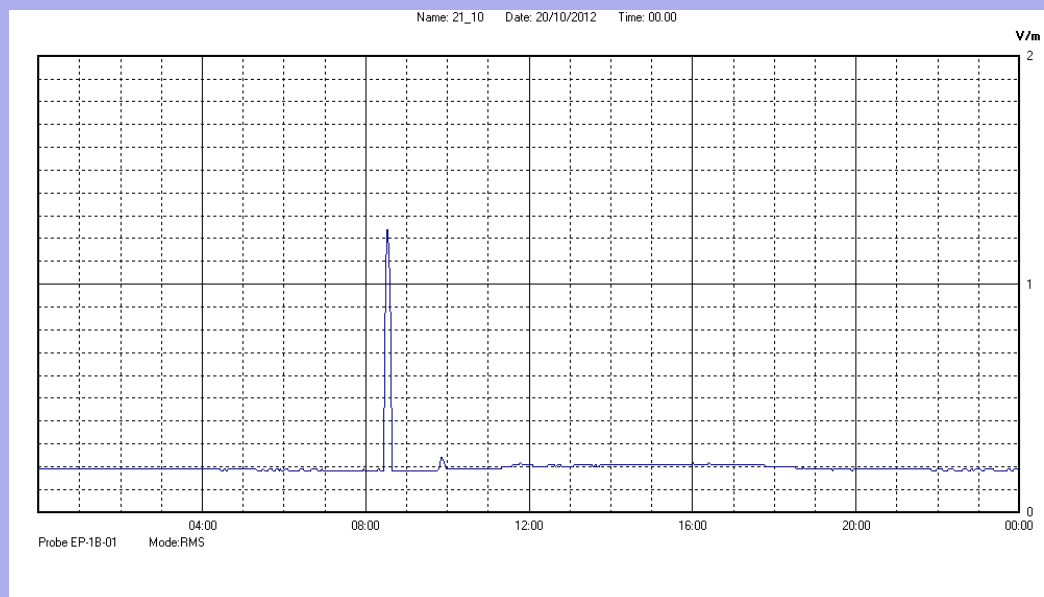

Ottobre 2012

Centralina	07 CORDENONS
Comune	Cordenons
Indirizzo	via S.Caterina
Descrizione	Giardino
Data misura	21/10/2012

RISULTATO MISURAZIONE

Il parametro misurato è il campo elettrico (E) e la sua unità di misura è il Volt/metro (V/m). In tabella si riporta il valore medio massimo (Emax) riferito a un intervallo di tempo di 6 minuti; l'andamento della linea blu descrive l'evoluzione del campo elettromagnetico nell'arco dell'intero giorno. Nell'asse delle ascisse sono riportate le ore del giorno monitorato, nelle ordinate il valore di campo elettromagnetico misurato in V/m.

Il valore limite di attenzione è fissato per legge (D.P.C.M. 08 luglio 2003) a 6,00 V/m.

VALORE MEDIO = 0.2 V/m
VALORE MASSIMO = 1.24 V/m