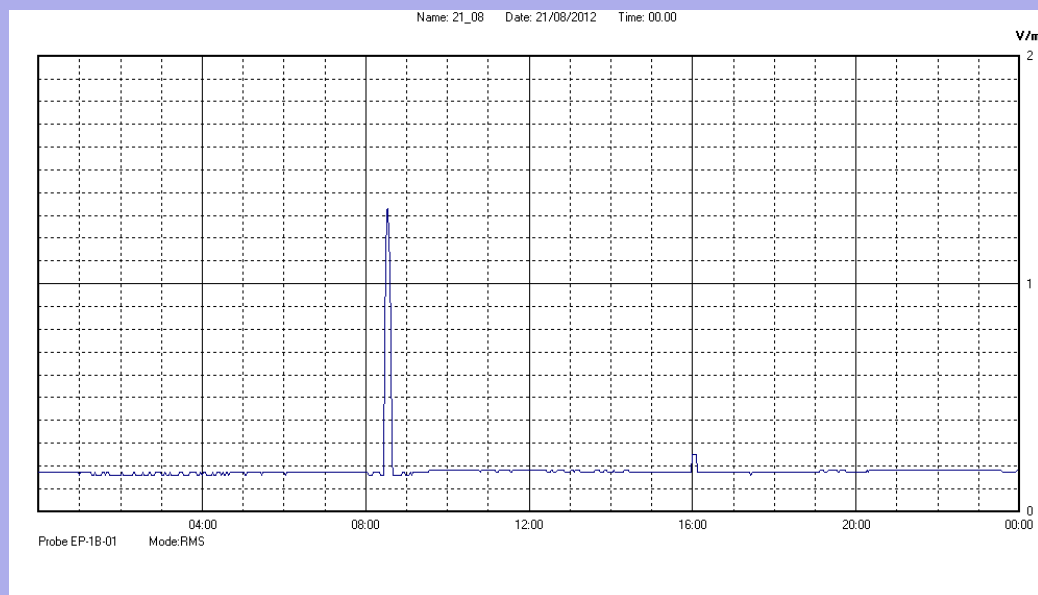

Agosto 2012

Centralina	07 CORDENONS
Comune	Cordenons
Indirizzo	via S.Caterina
Descrizione	Giardino
Data misura	21/08/2012

RISULTATO MISURAZIONE

Il parametro misurato è il campo elettrico (E) e la sua unità di misura è il Volt/metro (V/m). In tabella si riporta il valore medio massimo (Emax) riferito a un intervallo di tempo di 6 minuti; l'andamento della linea blu descrive l'evoluzione del campo elettromagnetico nell'arco dell'intero giorno. Nell'asse delle ascisse sono riportate le ore del giorno monitorato, nelle ordinate il valore di campo elettromagnetico misurato in V/m.

Il valore limite di attenzione è fissato per legge (D.P.C.M. 08 luglio 2003) a 6,00 V/m.

VALORE MEDIO = 0.2 V/m
VALORE MASSIMO = 1.33 V/m