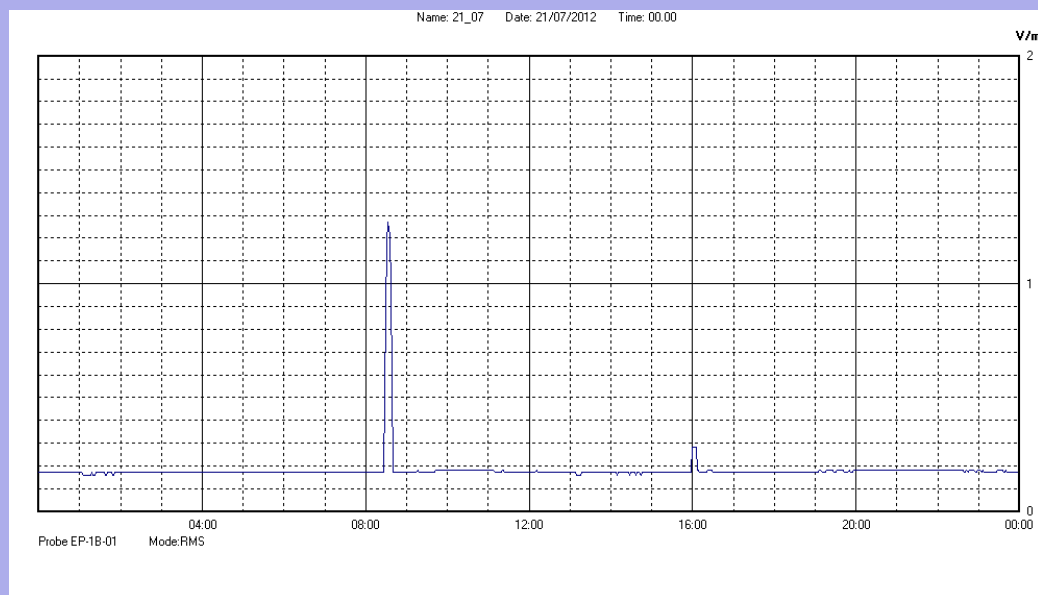

Luglio 2012

Centralina	07 CORDENONS
Comune	Cordenons
Indirizzo	via S.Caterina
Descrizione	Giardino
Data misura	21/07/2012

RISULTATO MISURAZIONE

Il parametro misurato è il campo elettrico (E) e la sua unità di misura è il Volt/metro (V/m). In tabella si riporta il valore medio massimo (Emax) riferito a un intervallo di tempo di 6 minuti; l'andamento della linea blu descrive l'evoluzione del campo elettromagnetico nell'arco dell'intero giorno. Nell'asse delle ascisse sono riportate le ore del giorno monitorato, nelle ordinate il valore di campo elettromagnetico misurato in V/m.

Il valore limite di attenzione è fissato per legge (D.P.C.M. 08 luglio 2003) a 6,00 V/m.

VALORE MEDIO = 0.2 V/m
VALORE MASSIMO = 1.27 V/m