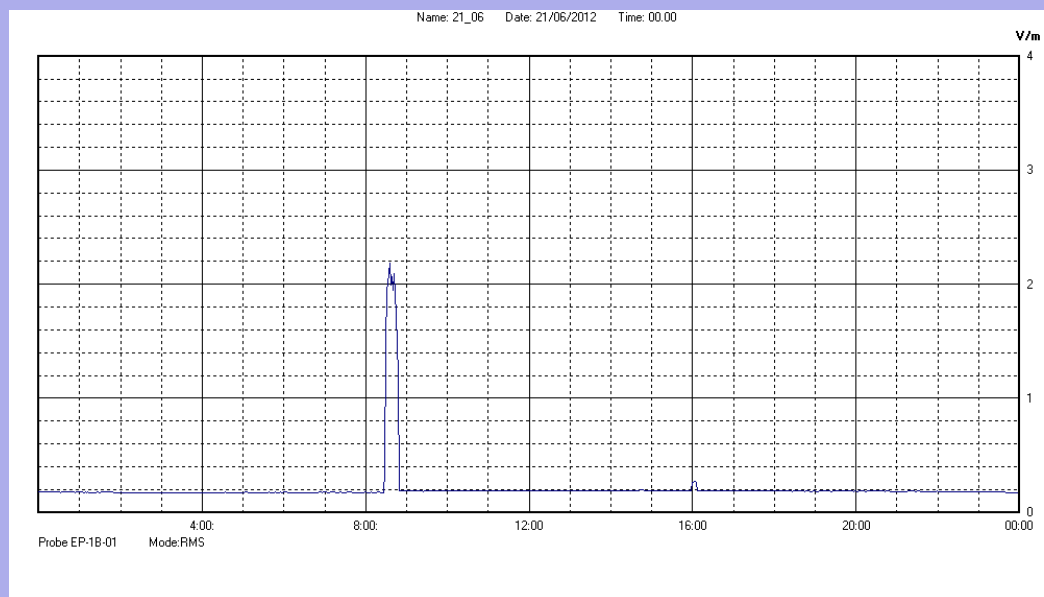

Giugno 2012

Centralina	07 CORDENONS
Comune	Cordenons
Indirizzo	via S.Caterina
Descrizione	Giardino
Data misura	21/06/2012

RISULTATO MISURAZIONE

Il parametro misurato è il campo elettrico (E) e la sua unità di misura è il Volt/metro (V/m). In tabella si riporta il valore medio massimo (Emax) riferito a un intervallo di tempo di 6 minuti; l'andamento della linea blu descrive l'evoluzione del campo elettromagnetico nell'arco dell'intero giorno. Nell'asse delle ascisse sono riportate le ore del giorno monitorato, nelle ordinate il valore di campo elettromagnetico misurato in V/m.

Il valore limite di attenzione è fissato per legge (D.P.C.M. 08 luglio 2003) a 6,00 V/m.

VALORE MEDIO = 0.2 V/m
VALORE MASSIMO = 2.18 V/m