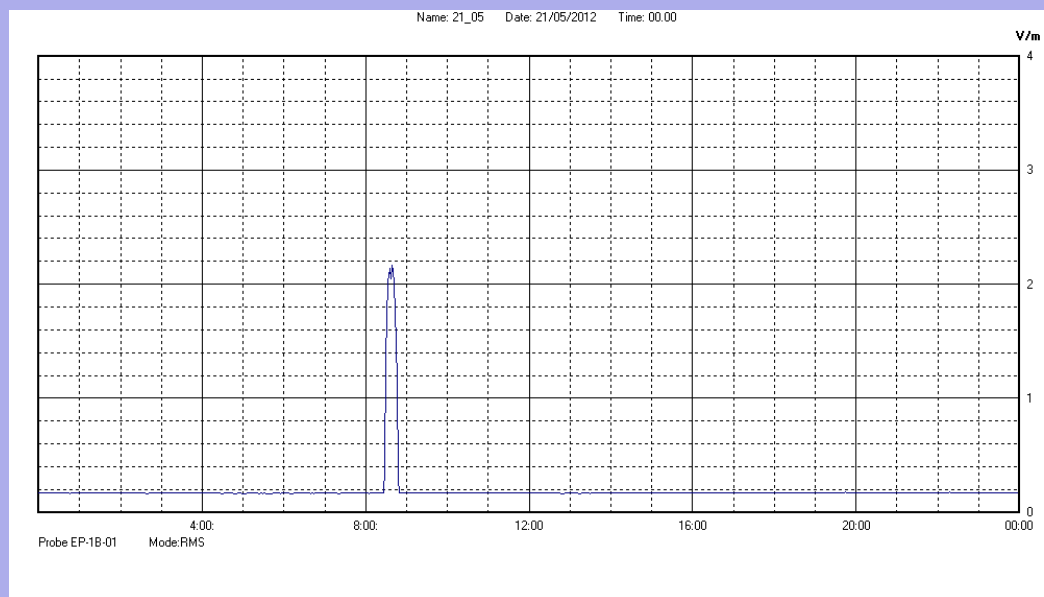

Maggio 2012

Centralina	07 CORDENONS
Comune	Cordenons
Indirizzo	via S.Caterina
Descrizione	Giardino
Data misura	21/05/2012

RISULTATO MISURAZIONE

Il parametro misurato è il campo elettrico (E) e la sua unità di misura è il Volt/metro (V/m). In tabella si riporta il valore medio massimo (Emax) riferito a un intervallo di tempo di 6 minuti; l'andamento della linea blu descrive l'evoluzione del campo elettromagnetico nell'arco dell'intero giorno. Nell'asse delle ascisse sono riportate le ore del giorno monitorato, nelle ordinate il valore di campo elettromagnetico misurato in V/m.

Il valore limite di attenzione è fissato per legge (D.P.C.M. 08 luglio 2003) a 6,00 V/m.

VALORE MEDIO = 0.2 V/m
VALORE MASSIMO = 2.17 V/m