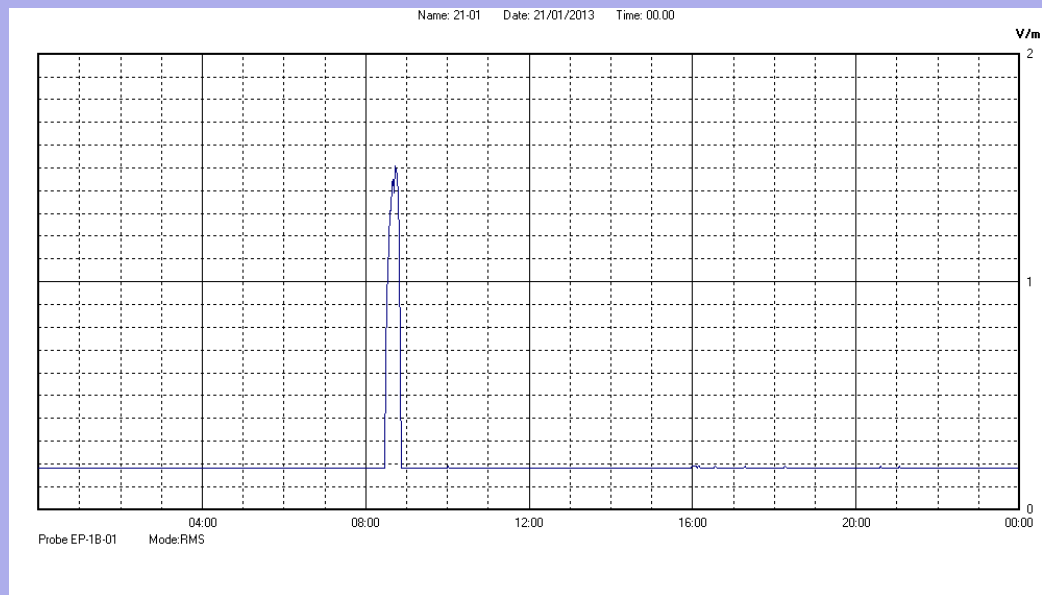

Gennaio 2013

Centralina	07 CORDENONS
Comune	Cordenons
Indirizzo	via S.Caterina
Descrizione	Giardino
Data misura	21/01/2013

RISULTATO MISURAZIONE

Il parametro misurato è il campo elettrico (E) e la sua unità di misura è il Volt/metro (V/m). In tabella si riporta il valore medio massimo (Emax) riferito a un intervallo di tempo di 6 minuti; l'andamento della linea blu descrive l'evoluzione del campo elettromagnetico nell'arco dell'intero giorno. Nell'asse delle ascisse sono riportate le ore del giorno monitorato, nelle ordinate il valore di campo elettromagnetico misurato in V/m.

Il valore limite di attenzione è fissato per legge (D.P.C.M. 08 luglio 2003) a 6,00 V/m.

VALORE MEDIO = 0,2 V/m
VALORE MASSIMO = 1,51 V/m