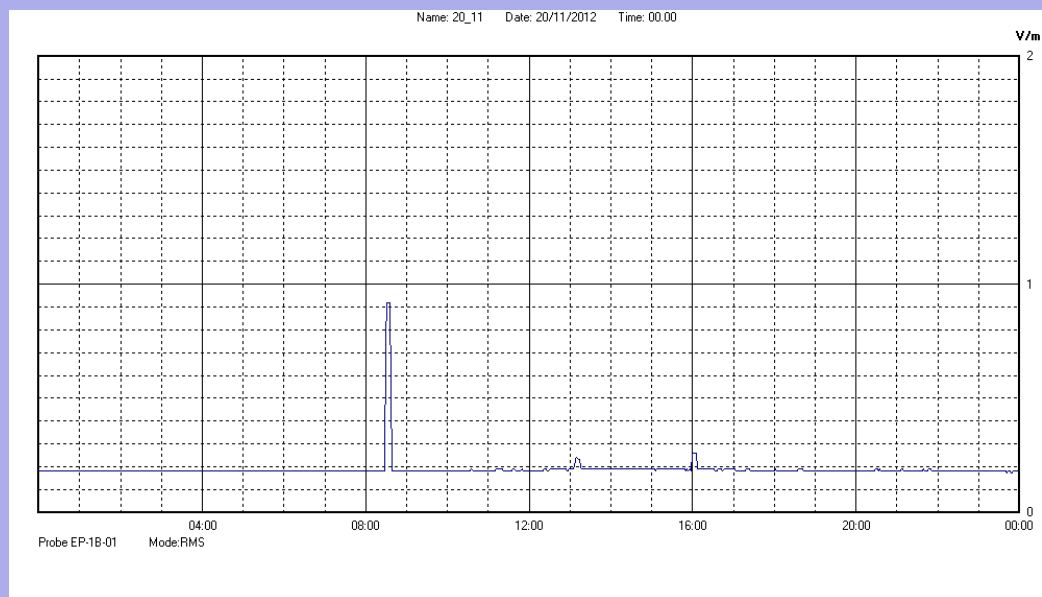

Novembre 2012

Centralina	07 CORDENONS
Comune	Cordenons
Indirizzo	via S.Caterina
Descrizione	Giardino
Data misura	20/11/2012

RISULTATO MISURAZIONE

Il parametro misurato è il campo elettrico (E) e la sua unità di misura è il Volt/metro (V/m). In tabella si riporta il valore medio massimo (Emax) riferito a un intervallo di tempo di 6 minuti; l'andamento della linea blu descrive l'evoluzione del campo elettromagnetico nell'arco dell'intero giorno. Nell'asse delle ascisse sono riportate le ore del giorno monitorato, nelle ordinate il valore di campo elettromagnetico misurato in V/m.

Il valore limite di attenzione è fissato per legge (D.P.C.M. 08 luglio 2003) a 6,00 V/m.

VALORE MEDIO = 0,2 V/m
VALORE MASSIMO = 0,92 V/m