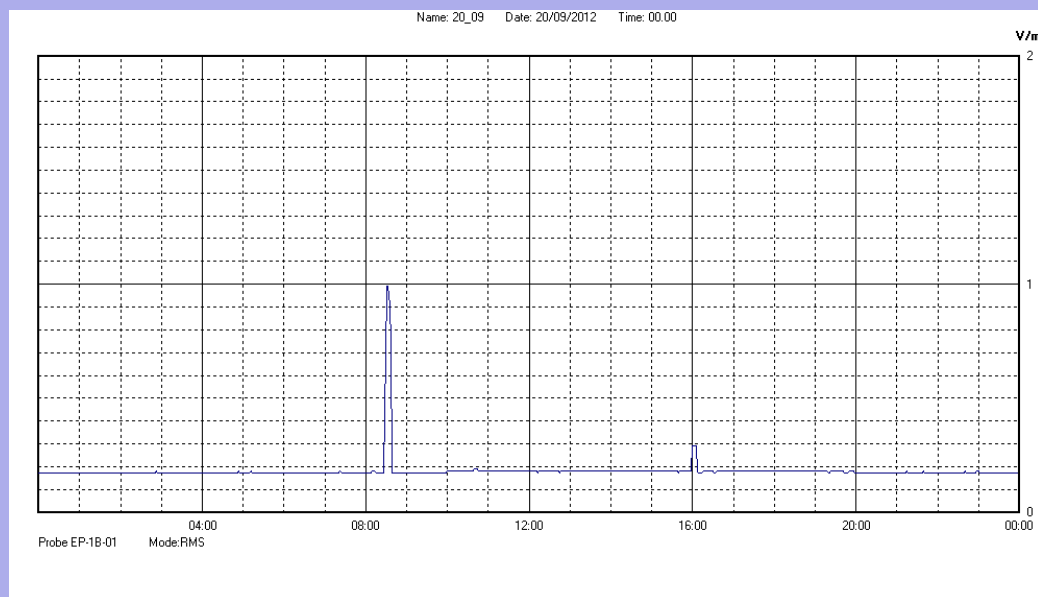

Settembre 2012

Centralina	07 CORDENONS
Comune	Cordenons
Indirizzo	via S.Caterina
Descrizione	Giardino
Data misura	20/09/2012

RISULTATO MISURAZIONE

Il parametro misurato è il campo elettrico (E) e la sua unità di misura è il Volt/metro (V/m). In tabella si riporta il valore medio massimo (Emax) riferito a un intervallo di tempo di 6 minuti; l'andamento della linea blu descrive l'evoluzione del campo elettromagnetico nell'arco dell'intero giorno. Nell'asse delle ascisse sono riportate le ore del giorno monitorato, nelle ordinate il valore di campo elettromagnetico misurato in V/m.

Il valore limite di attenzione è fissato per legge (D.P.C.M. 08 luglio 2003) a 6,00 V/m.

VALORE MEDIO = 0.2 V/m
VALORE MASSIMO = 0.99 V/m