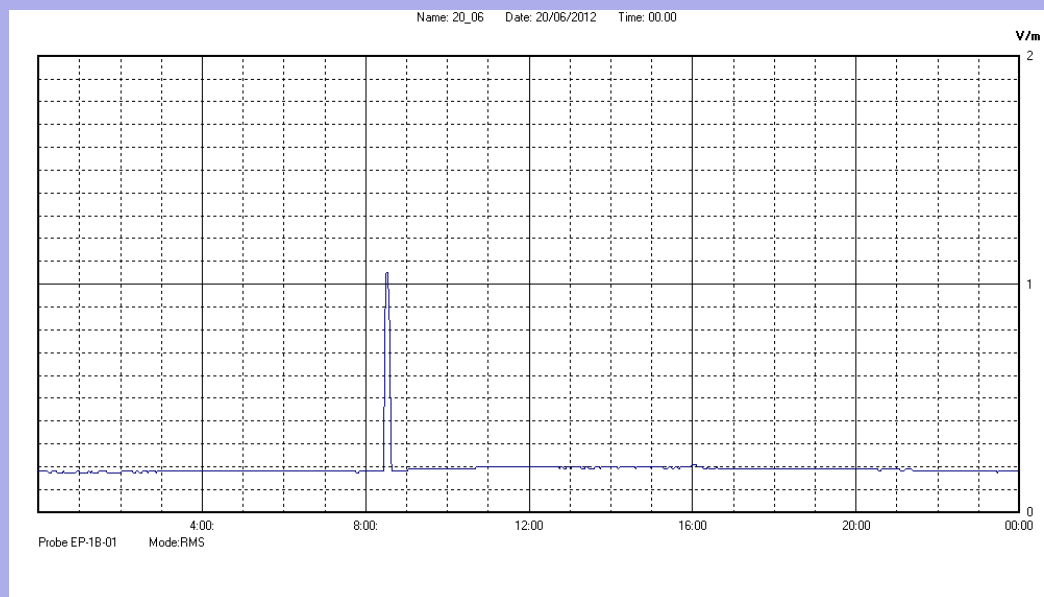

Giugno 2012

Centralina	07 CORDENONS
Comune	Cordenons
Indirizzo	via S.Caterina
Descrizione	Giardino
Data misura	20/06/2012

RISULTATO MISURAZIONE

Il parametro misurato è il campo elettrico (E) e la sua unità di misura è il Volt/metro (V/m). In tabella si riporta il valore medio massimo (Emax) riferito a un intervallo di tempo di 6 minuti; l'andamento della linea blu descrive l'evoluzione del campo elettromagnetico nell'arco dell'intero giorno. Nell'asse delle ascisse sono riportate le ore del giorno monitorato, nelle ordinate il valore di campo elettromagnetico misurato in V/m.

Il valore limite di attenzione è fissato per legge (D.P.C.M. 08 luglio 2003) a 6,00 V/m.

VALORE MEDIO = 0.2 V/m
VALORE MASSIMO = 1.05 V/m