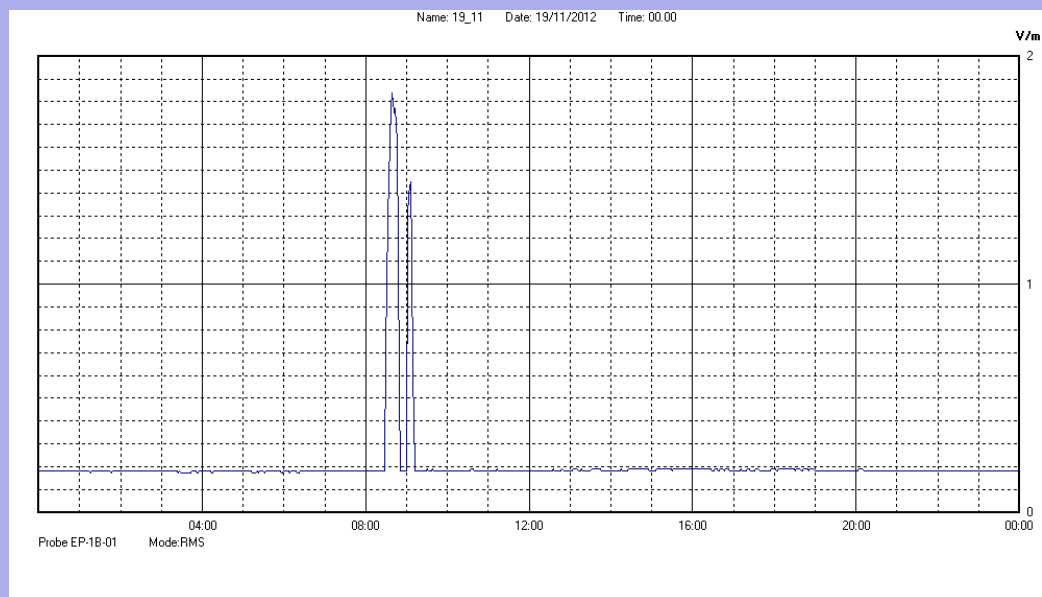

Novembre 2012

Centralina	07 CORDENONS
Comune	Cordenons
Indirizzo	via S.Caterina
Descrizione	Giardino
Data misura	19/11/2012

RISULTATO MISURAZIONE

Il parametro misurato è il campo elettrico (E) e la sua unità di misura è il Volt/metro (V/m). In tabella si riporta il valore medio massimo (Emax) riferito a un intervallo di tempo di 6 minuti; l'andamento della linea blu descrive l'evoluzione del campo elettromagnetico nell'arco dell'intero giorno. Nell'asse delle ascisse sono riportate le ore del giorno monitorato, nelle ordinate il valore di campo elettromagnetico misurato in V/m.

Il valore limite di attenzione è fissato per legge (D.P.C.M. 08 luglio 2003) a 6,00 V/m.

VALORE MEDIO = 0,2 V/m
VALORE MASSIMO = 1,84 V/m