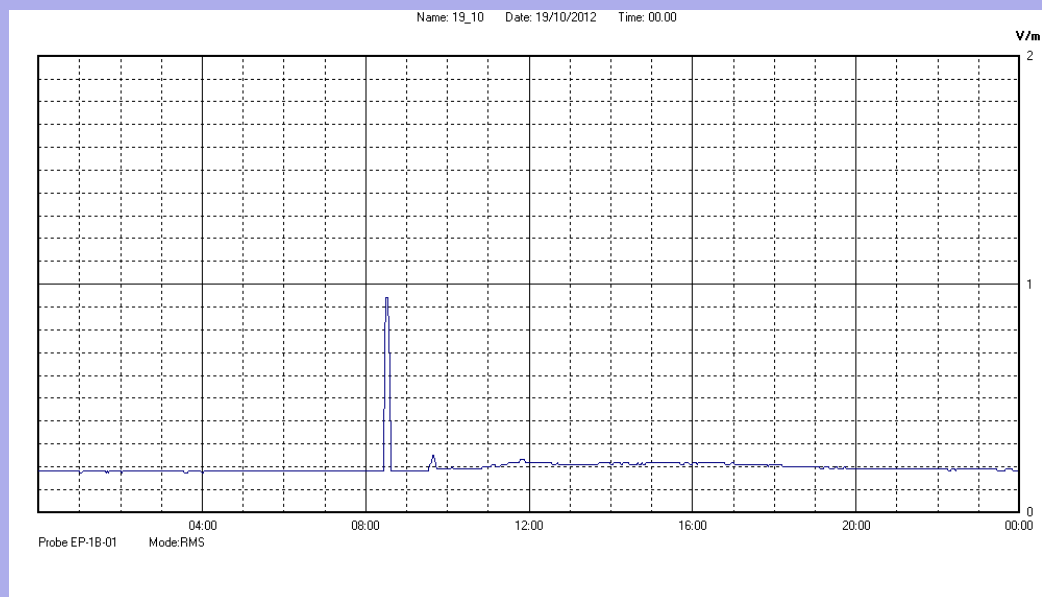

Ottobre 2012

Centralina	07 CORDENONS
Comune	Cordenons
Indirizzo	via S.Caterina
Descrizione	Giardino
Data misura	19/10/2012

RISULTATO MISURAZIONE

Il parametro misurato è il campo elettrico (E) e la sua unità di misura è il Volt/metro (V/m). In tabella si riporta il valore medio massimo (Emax) riferito a un intervallo di tempo di 6 minuti; l'andamento della linea blu descrive l'evoluzione del campo elettromagnetico nell'arco dell'intero giorno. Nell'asse delle ascisse sono riportate le ore del giorno monitorato, nelle ordinate il valore di campo elettromagnetico misurato in V/m.

Il valore limite di attenzione è fissato per legge (D.P.C.M. 08 luglio 2003) a 6,00 V/m.

VALORE MEDIO = 0.2 V/m
VALORE MASSIMO = 0.94 V/m